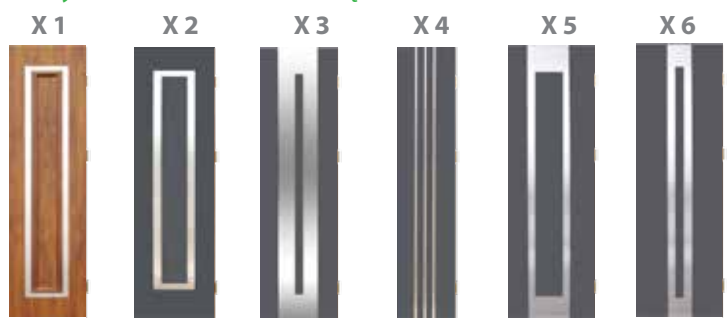

Skrzydła bierne z APLIKACJĄ INOX BEZ PRZESZKLENIA

X 1 + 1600 zł X 2 + 1400 zł X 3 + 1400 zł X 4 + 1400 zł X 5 + 1400 zł X 6 + 1400 zł

CENY DRZWI			CENY DOPLĄT DO DRZWI DWUSKRZYDŁOWYCH		
Wzór	Cena drzwi bez przeszkleń (zł)	Cena drzwi z przeszkleciem (zł)	Skrzydło bierne pełne bez przetłoczeń (zł)	Skrzydło bierne z przetłoczeniami (zł)	Skrzydło bierne przeszklone (zł)
Wzór 1	1169	—	+1000		
Wzór 2	1289	1549	+1000		
Wzór 3	1289	1549	+1000		
Wzór 4	1289	1549	+1000		
Wzór 5	1289	1549	+1000		
Wzór 6	1289	1789	+1000		
Wzór 7	1289	1889	+1000		
Wzór 8	1289	1889	+1000		
Wzór 9	1289	1989	+1000		
Wzór 10	1289	1889	+1000		
Wzór 11	1289	1989	+1000		
Wzór 12	1589	1789	1989	+1000	
Wzór 13	1289	—	+1000		
Wzór 14	1289	—	+1000		
Wzór 15	1289	1989	+1000		
Wzór 16	1289	1989	+1000		
Wzór 17	1289	1989	+1000		
Wzór 18	1289	1989	+1000		
Wzór 19	1689	1889	2089	+1000	
Wzór 20	1689	1889	2089	+1000	
Wzór 21	1689	1889	2089	+1000	
Wzór 22	1589	1789	1989	+1000	
Wzór 23	1689	1889	2089	+1000	
Wzór 24	1589	1789	1989	+1000	
Wzór 25	1589	1789	1989	+1000	
Wzór 26	1589	1789	1989	+1000	
Wzór 26 C	1289	—	+1000		
Wzór 26 D	1289	—	+1000		
Wzór 27	1289	—	+1000		
Wzór 28	1289	—	+1000		
Wzór 29	1889	2089	+1000		
Wzór 30	1589	1789	1989	+1000	
Wzór 31	1589	1789	2089	+1000	
Wzór 32	1589	1789	—	+1000	
Wzór 33	1289	1549	+1000		
Wzór 34	1289	1789	+1000		
Wzór 35	1689	1889	2089	+1000	
Wzór 36	1589	1789	1989	+1000	
Wzór 37	1589	1789	1989	+1000	
Wzór 38	1589	1789	1989	+1000	
CAMELEON	pełne bez przetłoczeń 1089	1909	+1000		
PREMIUM	pełne z przetłoczeniami 1209				

+ w zależności od powyższego wzoru

+ w zależności od powyższego wzoru

Do ceny wybranego wzoru drzwi jednoskrzydłowych z serii PREMIUM należy doliczyć kwotę zgodnie z poniższą tabelą.

INOX od zewnątrz
INOX obustronnie

DOSTĘPNE ROZMIARY DRZWI DWUSKRZYDŁOWYCH

Szerokość zestawu	Szerokość skrzydła	Szerokość skrzydła biernego
110	80	+ 30
120	90	+ 30
	80	+ 40
130	90	+ 40
	100	+ 30
140	100	+ 40

Dopłata zgodnie z cennikiem

Istnieje możliwość wykonania w skrzydle biernym innych przeszkleń niż sugerowane (wyłącznie po konsultacji z działem sprzedaży).