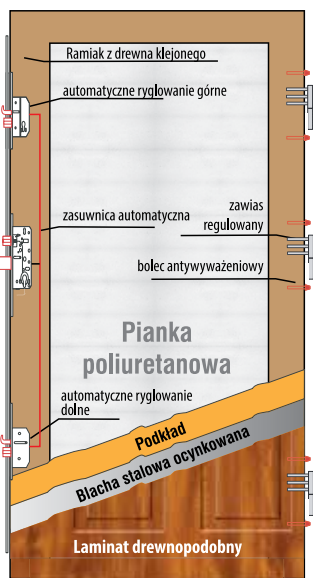

$U_d = 0,85$

Dotyczy drzwi bez przeszkleń

IZOLACYJNOŚĆ TERMICZNA

$U_d = 1,1$

Dotyczy drzwi z przeszkleciem

Określenie kierunku otwierania

Budowa drzwi

Termo Prestige