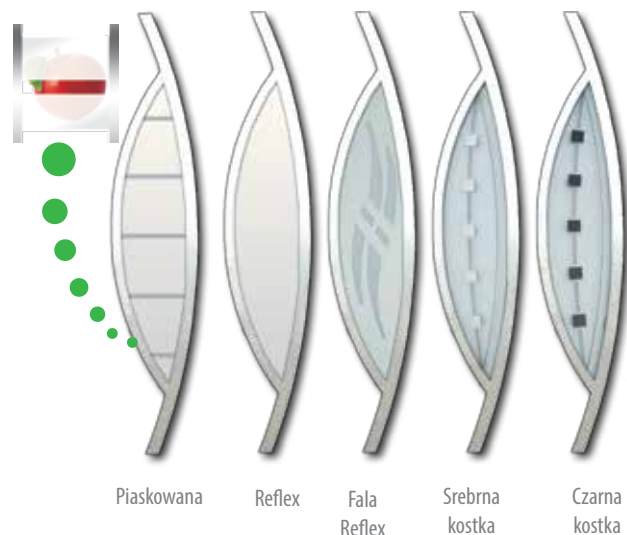

WZÓR 32

PREMIUM
1589,-*
** Ramki INOX wyłącznie od zewnątrz
1789,-*
* INOX obustronnie

NORMAL
1449,-*
** Ramki INOX wyłącznie od zewnątrz
1649,-*
* INOX obustronnie

WZÓR 32 A

PREMIUM
1589,-*
** Ramki INOX wyłącznie od zewnątrz
1789,-*
* INOX obustronnie

NORMAL
1449,-*
** Ramki INOX wyłącznie od zewnątrz
1649,-*
* INOX obustronnie

WZÓR 32 B

PREMIUM
1589,-*
** Ramki INOX wyłącznie od zewnątrz
1789,-*
* INOX obustronnie

NORMAL
1449,-*
** Ramki INOX wyłącznie od zewnątrz
1649,-*
* INOX obustronnie

BEZ PRZESZKLENIA

DOSTĘPNE ROZMIARY DRZWI
(szerokość skrzydła)

80	80N
90	90N
100 Niedostępne dla TERMO PRESTIGE Dopłata zgodnie z cennikiem	

Wzór 32, 32A i 32B

Termo PRESTIGE ** INOX od zewnątrz	3290,-
* INOX obustronnie	3490,-

WZÓR 31

PREMIUM
2089,-*
z przeszkleniem

WZÓR 31 A

PREMIUM
2089,-*
z przeszkleniem

Termo PRESTIGE
z przeszkleniem **3790,-**

PRZESZKLENIA