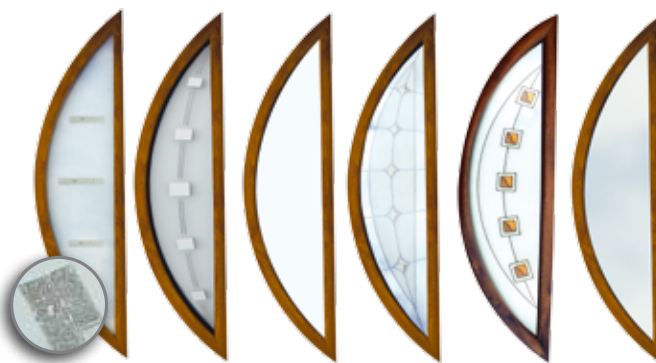

PRZESZKLENIA - ŁUK

Kryształ

Srebrna kostka

Mleczna

Diament

Piasek

Reflex

DOSTĘPNE ROZMIARY DRZWI (szerokość skrzydła)	
80	80N
90	90N
100	
Niedostępne dla TERMO PRESTIGE Dopłata zgodnie z cennikiem	