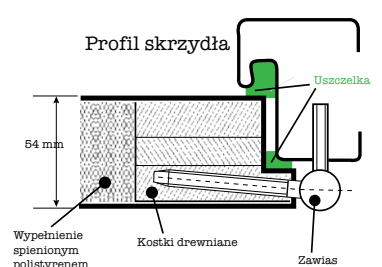

Określenie kierunku otwierania

Budowa drzwi

Termo Prestige

Premium

Normal