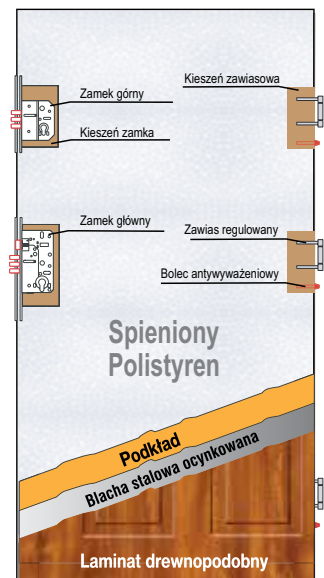

Określenie kierunku otwierania

Budowa drzwi

Termo Prestige

Premium

Normal