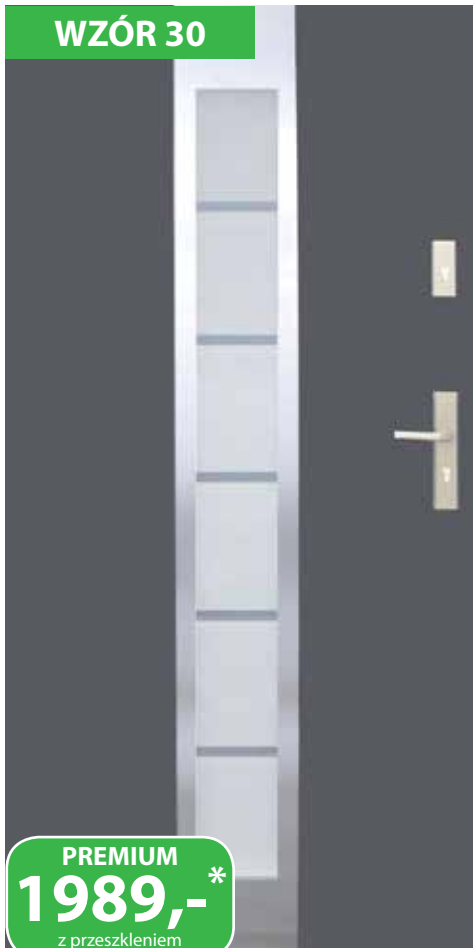

PRZESZKLENIA

DOSTĘPNE ROZMIARY DRZWI
(szerokość skrzydła)

80	80N
90	90N
100 Niedostępne dla TERMO PRESTIGE Dopłata zgodnie z cennikiem	

DOSTĘPNE KOLORY
(wszystkie kolory w okleinie)

WZÓR 30

PREMIUM
1989,-*
z przeszkleniem