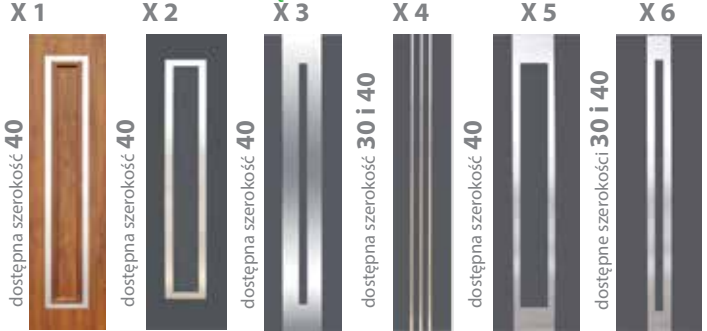

dostępne szerokości 30 i 40

dostępne szerokości 30 i 40

dostępne szerokości 30 i 40

dostępne szerokości 30 i 40

dostępne szerokości 30 i 40

dostępne szerokości 30 i 40

+ 2800 zł + 2800 zł + 2800 zł + 2800 zł + 2800 zł + 2800 zł + 2800 zł

Dostawki z APLIKACJĄ INOX BEZ PRZESZKLENIA

dostępna szerokość 40

dostępna szerokość 40

dostępna szerokość 40

dostępna szerokość 30 i 40

dostępna szerokość 40

dostępne szerokości 30 i 40

+ 3900 zł + 3400 zł + 3400 zł + 3400 zł + 3400 zł + 3400 zł + 3400 zł