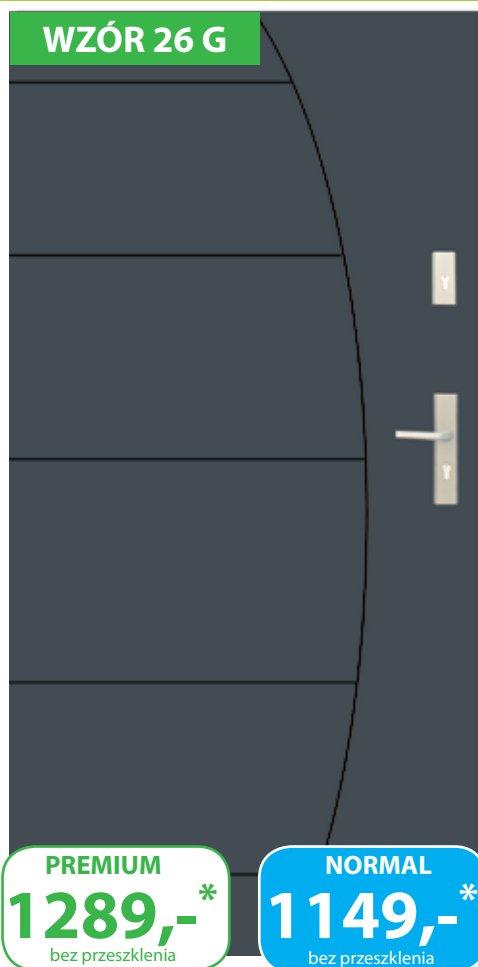

WZÓR 26 G

PREMIUM
1289,-*
bez przeszklenia

NORMAL
1149,-*
bez przeszklenia

Termo PRESTIGE
bez przeszklenia **2840,-**

BEZ PRZESZKLENIA

DOSTĘPNE ROZMIARY DRZWI (szerokość skrzydła)	
80	80N
90	90N
100 Niedostępne dla TERMO PRESTIGE Dopłata zgodnie z cennikiem