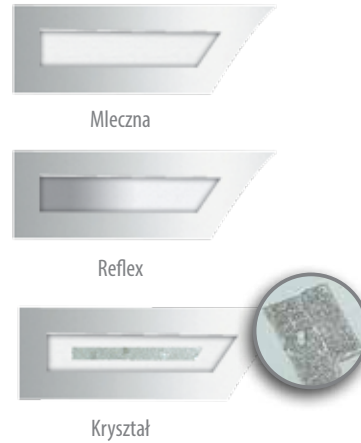

PRZESZKLENIA - VIOLIN INOX

DOSTĘPNE ROZMIARY DRZWI (szerokość skrzydła)	
80	80N
90	90N
100 Niedostępne dla TERMO PRESTIGE Dopłata zgodnie z cennikiem	

WZÓR 22

PREMIUM
1989,-*
z przeszkleniem

WZÓR 22 A

PREMIUM
2339,-*
z przeszkleniem
Ramka 3D tylko od zewnątrz