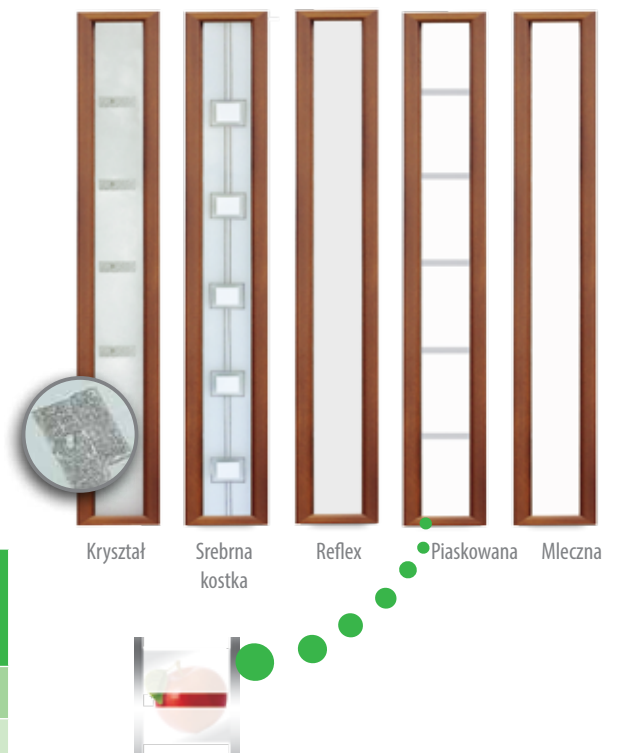

PRZESZKLENIA

DOSTĘPNE ROZMIARY DRZWI
(szerokość skrzydła)

80	80N
90	90N
100 Niedostępne dla TERMO PRESTIGE Dopłata zgodnie z cennikiem	

DOSTĘPNE KOLORY
(wszystkie kolory w okleinie)

WZÓR 30

PREMIUM
1989,-*
z przeszkleniem

DOSTĘPNE ROZMIARY DRZWI
(szerokość skrzydła)

80	80N
90	90N
100	
Niedostępne dla TERMO PRESTIGE Dopłata zgodnie z cennikiem	

PRZESZKLENIA

Termo PRESTIGE
z przeszkleniem **3590,-**

WZÓR 29

PREMIUM
2089,-*
z przeszkleniem

DOSTĘPNE ROZMIARY DRZWI
(szerokość skrzydła)

80	80N
90	90N
100	
Niedostępne dla TERMO PRESTIGE Dopłata zgodnie z cennikiem	

PRZESZKLENIA

Termo PRESTIGE
z przeszkleniem **3790,-**

DOSTĘPNE KOLORY
(wszystkie kolory w okleinie)