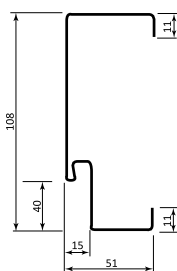

Ościeżnica „11”