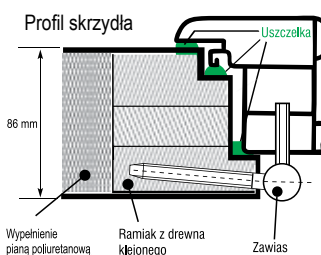

Określenie kierunku otwierania

Budowa drzwi

Termo Prestige

Premium

Normal