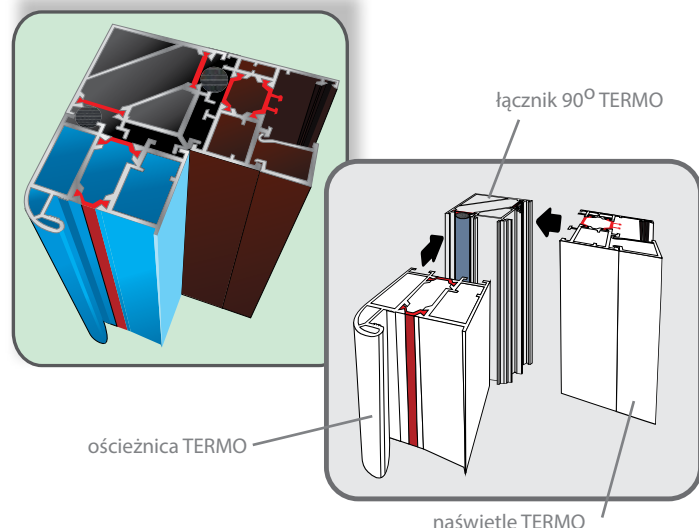

Złożenie ościeżnicy TERMO z naświetlem TERMO

Aksesoria standardowe (wliczone w cenę drzwi)

AXA

Klamka AXA MANITOBA kolor Tytan, Stare Złoto lub INOX (stal nierdzewna) **(drzwi Premium)**

95,- netto

Klamka AXA MAGNUS Tytan, Stare Złoto lub INOX (stal nierdzewna)