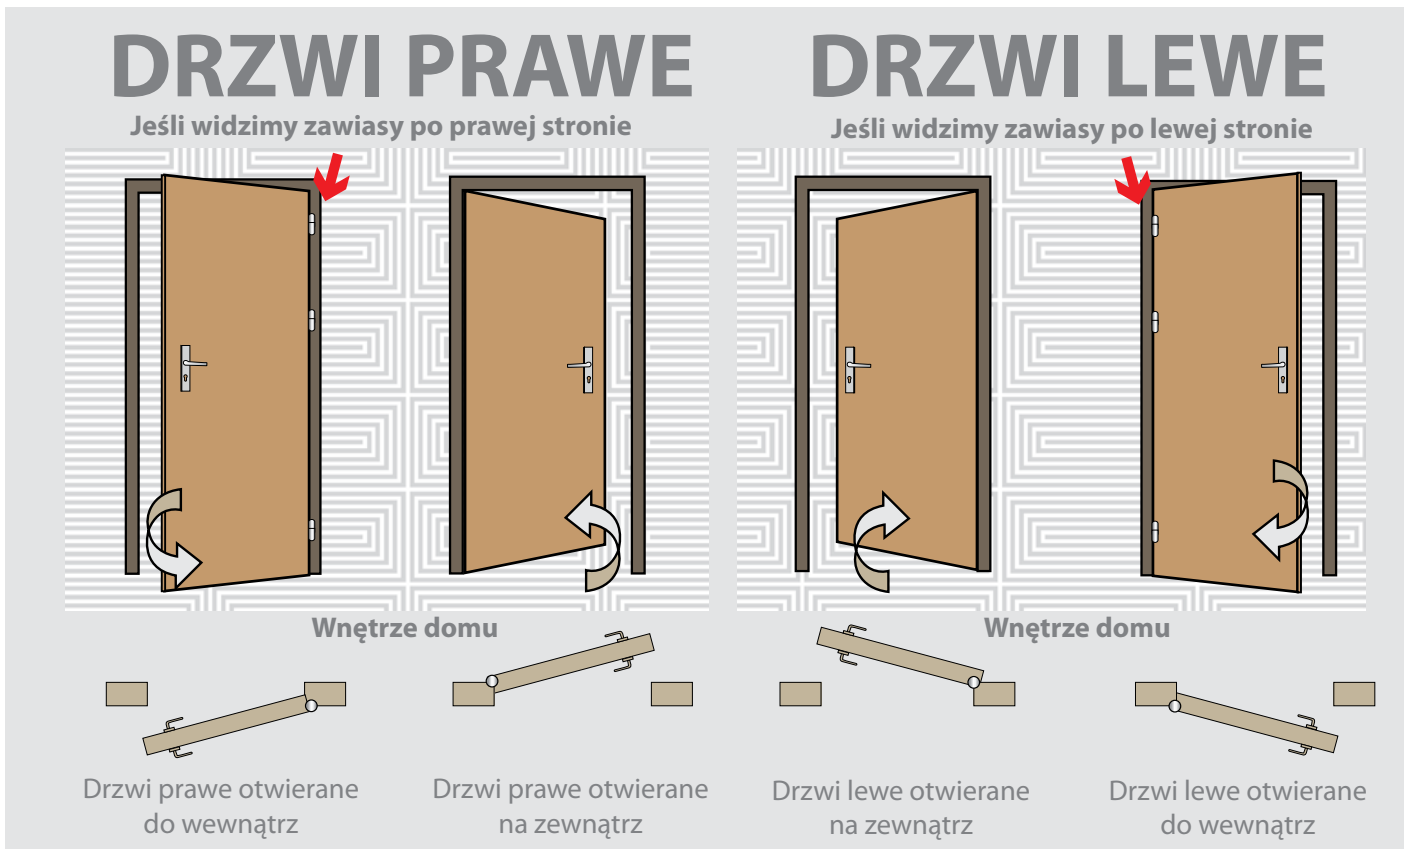

$U_d = 0,85$

Dotyczy drzwi bez przeszkleń

IZOLACYJNOŚĆ TERMICZNA

$U_d = 1,1$

Dotyczy drzwi z przeszkleciem

Określenie kierunku otwierania

Budowa drzwi

Termo Prestige