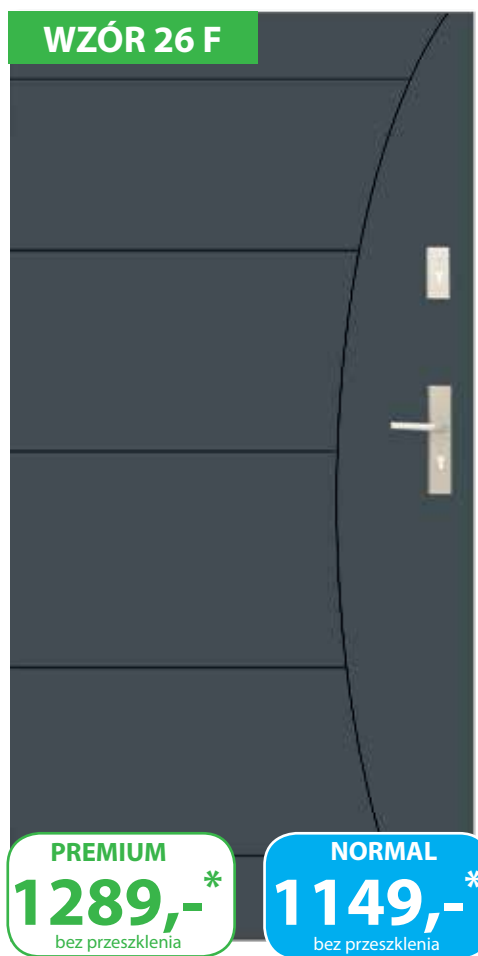

Termo PRESTIGE
bez przeszklenia **2840,-**

BEZ PRZESZKLENIA

DOSTĘPNE ROZMIARY DRZWI (szerokość skrzydła)	
80	80N
90	90N
100 Niedostępne dla TERMO PRESTIGE Dopłata zgodnie z cennikiem	

WZÓR 26 F

PREMIUM
1289,-*
bez przeszklenia