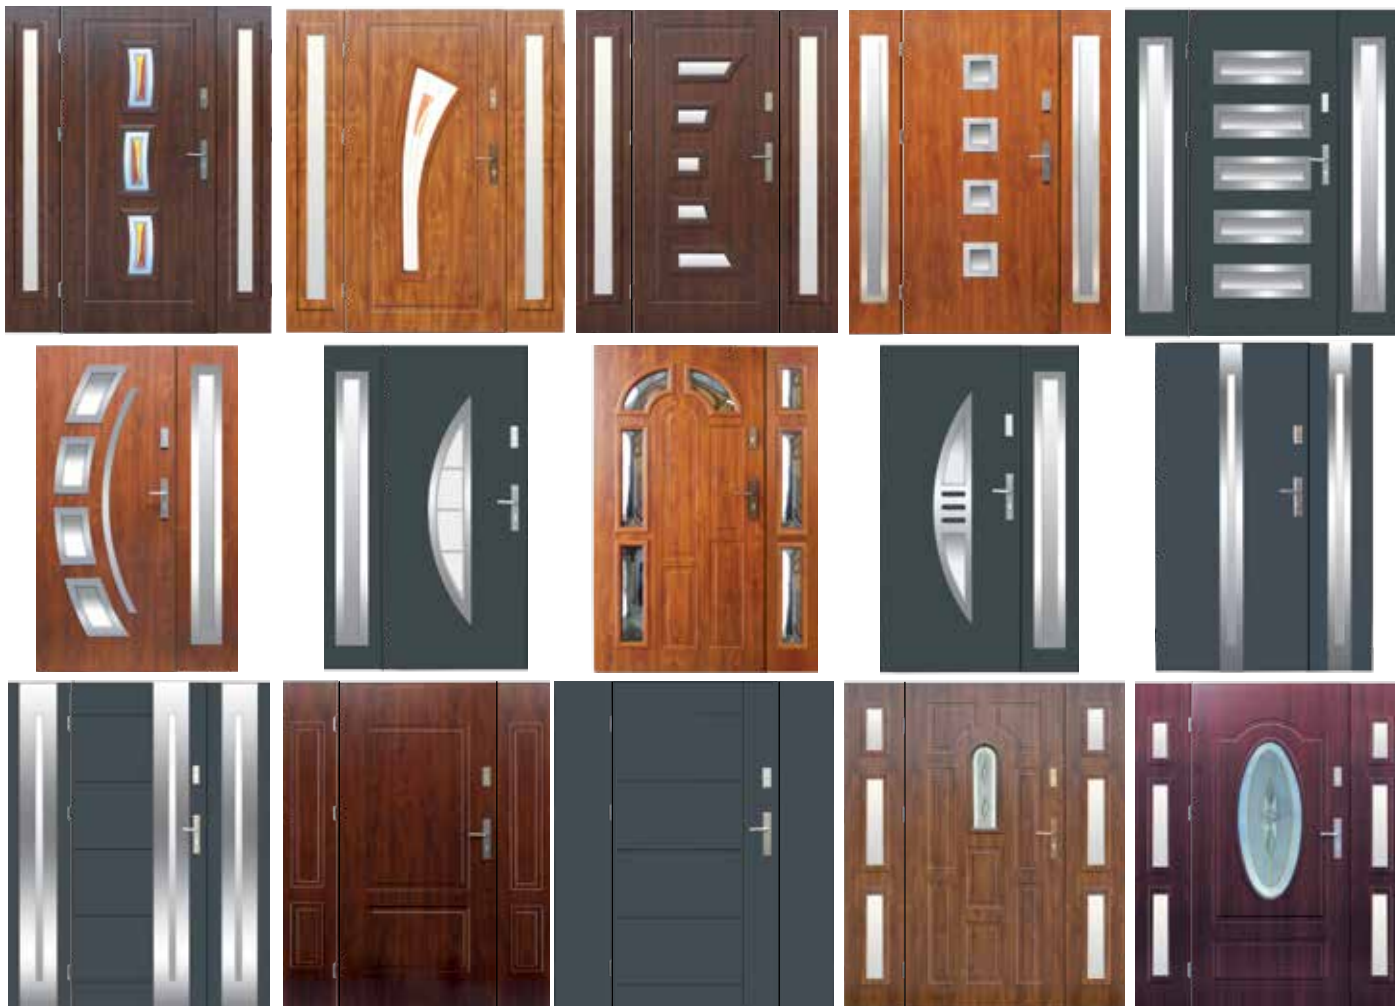

DOSTĘPNE KOLORY (wszystkie kolory w okleinie)

Przykładowe konfiguracje drzwi z dostawkami nieotwieranymi

Drzwi z dostawkami nieotwieranymi

Dostawka PEŁNA

dostępne szerokości 30 i 40

+ 2600 zł

Dostawka z PRZETŁOCZENIEM i PRZESZKLIENIEM