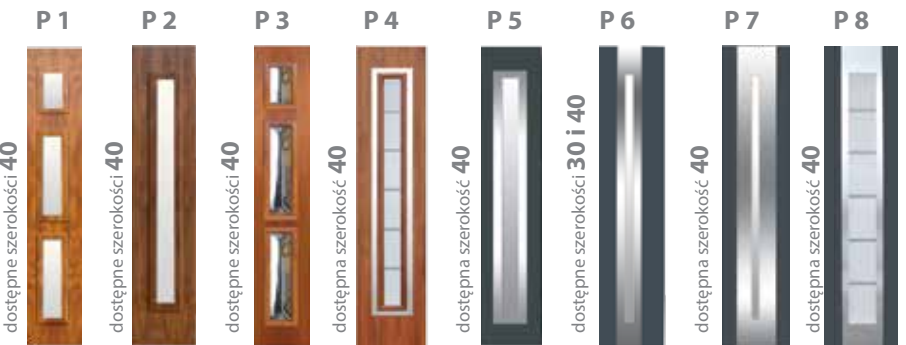

Dostawki PRZESZKLONE

dostępne szerokości 40

dostępne szerokości 40

dostępne szerokości 40

dostępna szerokość 40

dostępna szerokość 40

dostępne szerokości 30 i 40

dostępna szerokość 40

dostępna szerokość 40

+ 3800 zł + 3400 zł + 3800 zł + 4200 zł + 3700 zł + 3700 zł + 3700 zł + 3700 zł