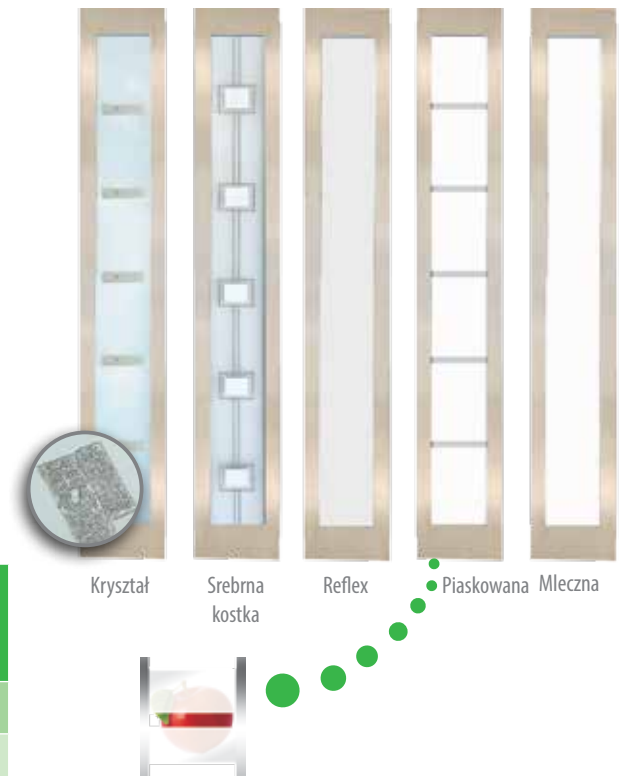

PRZESZKLENIA

DOSTĘPNE ROZMIARY DRZWI
(szerokość skrzydła)

80	80N
90	90N
100 Niedostępne dla TERMO PRESTIGE Dopłata zgodnie z cennikiem	

DOSTĘPNE KOLORY
(wszystkie kolory w okleinie)

WZÓR 30

PREMIUM
1989,-*
z przeszkleniem

DOSTĘPNE ROZMIARY DRZWI
(szerokość skrzydła)

80	80N
90	90N
100	
Niedostępne dla TERMO PRESTIGE Dopłata zgodnie z cennikiem	

PRZESZKLENIA

Termo PRESTIGE
z przeszkleniem **3590,-**

WZÓR 29

PREMIUM
2089,-*
z przeszkleniem