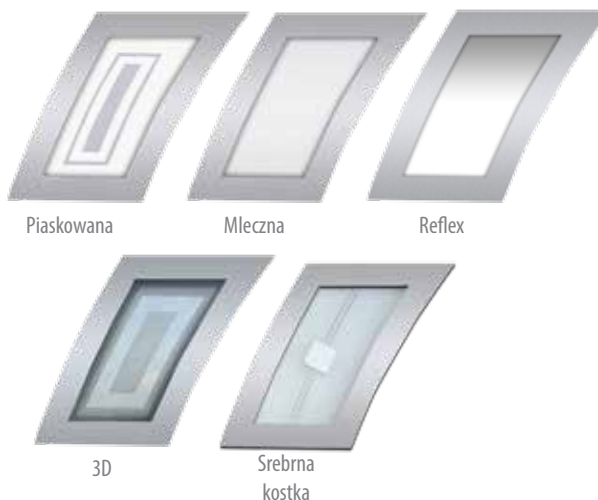

DOSTĘPNE KOLORY
(wszystkie kolory w okleinie)

* Podane ceny są cenami netto za kompletne drzwi

WZÓR 21

PREMIUM
2089,-*
z przeszkleniem

Termo PRESTIGE
z przeszkleniem **3790,-**

Możliwość wykonania drzwi bez łuku ozdobnego (nie ma wpływu na cenę).

PRZESZKLENIA - ROMB INOX

DOSTĘPNE ROZMIARY DRZWI (szerokość skrzydła)

80 | **80N**

90 | **90N**

100

Niedostępne dla **TERMO PRESTIGE**
Dopłata zgodnie z cennikiem

WZÓR 20

PREMIUM
2089,-*
z przeszkleniem