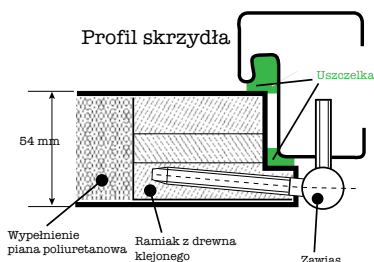

Określenie kierunku otwierania

Budowa drzwi

Termo Prestige

Premium

Normal