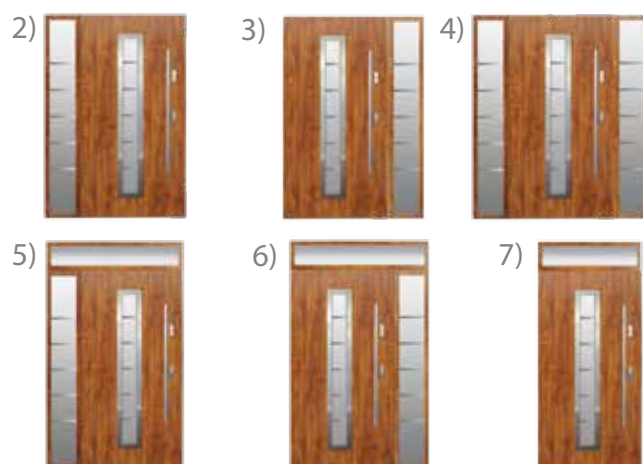

Naświetla TERMO

Naświetla dostępne tylko i wyłącznie w komplecie z ościeżnicą TERMO. Wykonane są z ciepłego profilu aluminiowego TERMO. Dostępne we wszystkich kolorach. Każde naświetle posiada pakiet 3-szybowy. Podane ceny naświetli zawierają zestaw montażowy.

Naświetla górne

Szerokość (mm) \ Wysokość (mm)	923 (drzwi „80”)	1023 (drzwi „90”)	1123 (drzwi „100”)	1223	1323	1423	1523	1623	1723	1823	1923	2023	2123	2223	2323	2423	2523	2623
200	590 zł	610 zł	630 zł	650 zł	670 zł	690 zł	710 zł	730 zł	750 zł	770 zł	790 zł	820 zł	840 zł	860 zł	880 zł	900 zł	920 zł	940 zł
300	630 zł	650 zł	670 zł	710 zł	730 zł	760 zł	780 zł	810 zł	850 zł	870 zł	900 zł	930 zł	960 zł	990 zł	1020 zł	1040 zł	1060 zł	1080 zł
400	670 zł	690 zł	720 zł	780 zł	820 zł	840 zł	860 zł	900 zł	940 zł	960 zł	990 zł	1020 zł	1050 zł	1080 zł	1100 zł	1130 zł	1160 zł	1190 zł
500	720 zł	740 zł	760 zł	850 zł	870 zł	900 zł	930 zł	970 zł	1020 zł	1050 zł	1100 zł	1140 zł	1180 zł	1220 zł	1260 zł	1300 zł	1340 zł	1380 zł

Dostępne rodzaje zespołów w naświetlach górnych:

1) standard (szkło przezroczyste) 33.1/14/4/14/TF4
2) szkło matowe 33.1/14/4MAT/14/TF4

3) szkło refleksyjne 33.1/14/4Reflex brąz/14/TF4

4) pełne - panel (w kolorze naświetla)

5) 33.1/14/4 piaszkowane w całości/ 14/TF4.

Naświetla boczne

Szerokość (mm) \ Wysokość (mm)	200	300	400	500
2075	820 zł	930 zł	1020 zł	1140 zł

Istnieje możliwość wykonania naświetli bocznych jak i górnych w rozmiarach niestandardowych czyli pomiędzy wymiarami sugerowanymi w tabelach powyżej. Koszt naświetla o niestandardowym wymiarze to kwota z wymiaru wyższego + 60 zł/szt za każde niestandardowe naświetle.

Dostępne rodzaje zespołów w naświetlach bocznych:

1) standard (szkło przezroczyste) 33.1/14/4/14/TF4

2) szkło matowe 33.1/14/4MAT/14/TF4

3) szkło refleksyjne 33.1/14/4Reflex brąz/14/TF4