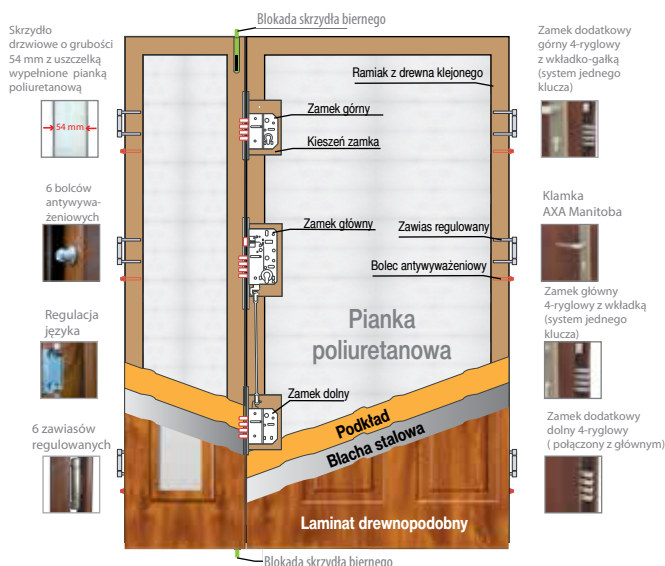

Drzwi stalowe dwuskrzydłowe

Drzwi dwuskrzydłowe posiadają standard wyposażenia serii PREMIUM mogą występować zarówno z ościeżnicami „9” i „11” jak i TERMO (dopłata do ościeżnicy TERMO zgodnie z cennikiem). W przedstawionych wzorach istnieje możliwość zamówienia skrzydła biernego w wersji pełnej bez przetłoczeń, przetłoczonej bądź z przeszkleniem zgodnie z tabelą i rozpiską dopłat. W drzwiach z ościeżnicą TERMO istnieje możliwość zamówienia naświetli górnych oraz bocznych (dopłata zgodnie z cennikiem str. 36). Skrzydło bierne jest elementem otwieranym.

DOSTĘPNE KOLORY (wszystkie kolory w okleinie)