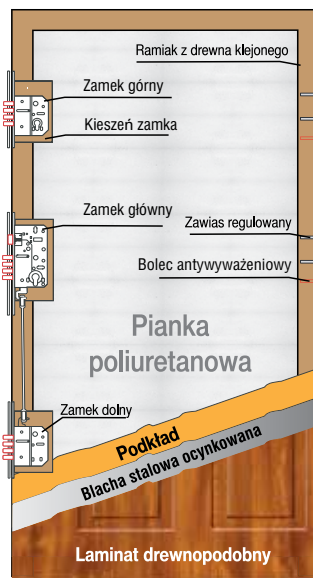

Określenie kierunku otwierania

Budowa drzwi

Termo Prestige

Premium

Normal