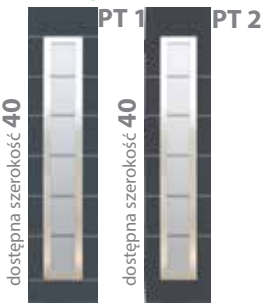

Drzwi z dostawkami nieotwieranymi

Dostawka PEŁNA

dostępne szerokości 30 i 40

+ 2600 zł

Dostawka z PRZETŁOCZENIEM i PRZESZKLIENIEM

dostępna szerokość 40

dostępna szerokość 40

+ 3900 zł + 3900 zł