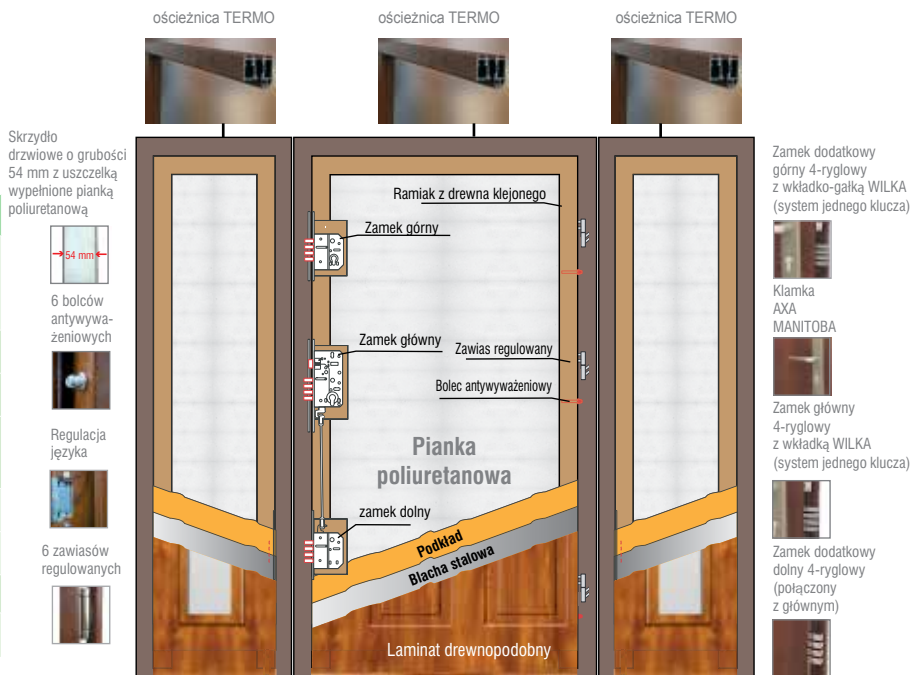

Drzwi z dostawkami nieotwieranymi

Drzwi z dostawkami posiadają standard wyposażenia serii PREMIUM i dodatkowo zawsze wyposażone w ciepłą ościeżnicę TERMO (dopłata do ośc. TERMO zgodnie z cennikiem). Dostawki czyli tzw. imitacje skrzydła mogą występować z jednej strony lub z obu stron skrzydła głównego i zawsze w standardzie skonstruowane są również na bazie ościeżnicy ciepłej TERMO. Dostawki są elementami uniwersalnymi i w wersji pojedynczej ta sama dostawka może występować z lewej lub z prawej strony w zależności od potrzeby. Ościeżnica drzwiowa z ościeżnicą dostawki łączona jest analogicznie do połączenia z naświetlem.

Szerokość dostawki np. 40 oznacza, że skrzydło dostawki wraz z ościeżnicą ma po zewnętrznej stronie całkowitą szerokość Sc 40 cm.

DOSTĘPNE ROZMIARY DOSTAWEK		
Szerokość zestawu Sc (mm)	Szerokość skrzydła	Szerokość dostawki Sc
1523	80	30 + 30
1623	90	30 + 30
1723	80	40 + 40
1823	90	40 + 40
1923	100	40 + 40
Dopłata do drzwi 100 zgodnie z Cennikiem dopłat