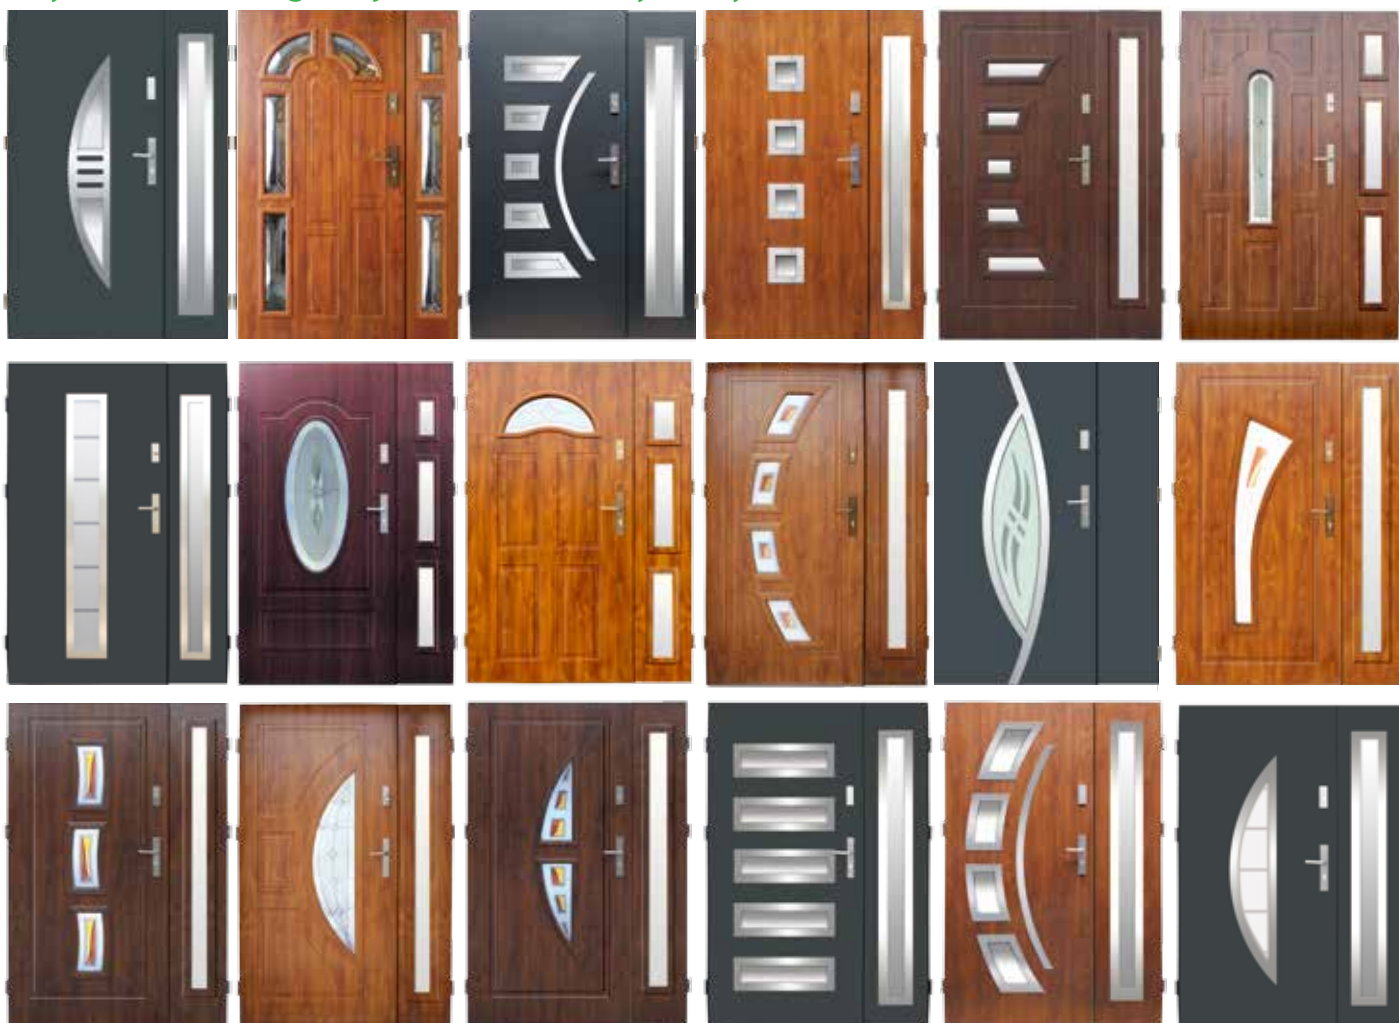

DOSTĘPNE KOLORY (wszystkie kolory w okleinie)

Przykładowe konfiguracje drzwi dwuskrzydłowych

Drzwi stalowe dwuskrzydłowe

Skrzydło bierne PEŁNE

+ 1000 zł

Skrzydło bierne z PRZETŁOCZENIEM i PRZESZKLENIEM

+ 1800 zł + 1800 zł