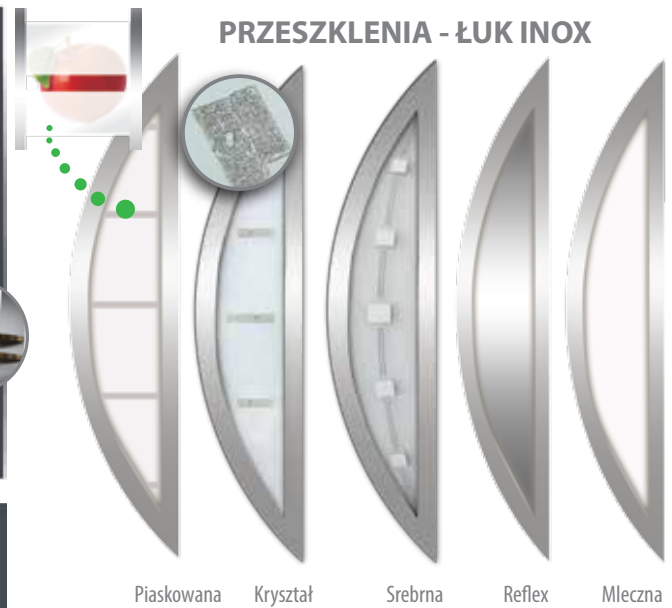

PRZESZKLENIA - ŁUK INOX

Wzór 22, 22B	
Termo PRESTIGE z przeszkleniem	3590,-
Wzór 22 A	
Termo PRESTIGE z przeszkleniem	3940,-

DOSTĘPNE ROZMIARY DRZWI (szerokość skrzydła)	
80	80N
90	90N
100 Niedostępne dla TERMO PRESTIGE Dopłata zgodnie z cennikiem