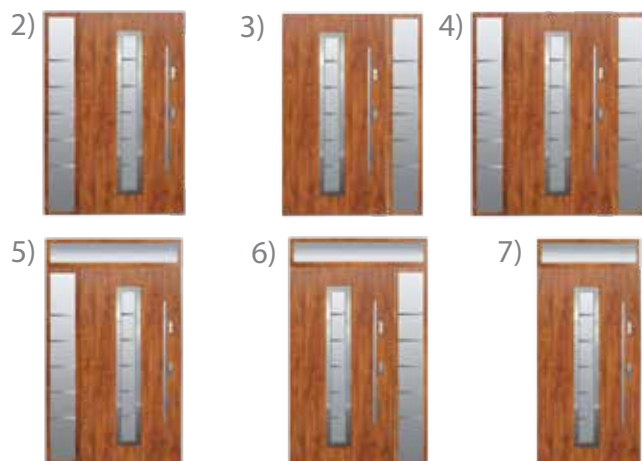

Naświetle górne

Naświetle boczne

Naświetle boczne

Zdjęcie poglądowe

Możliwe warianty

Akcesoria standardowe (wliczone w cenę drzwi)

AXA

**95,-
netto**