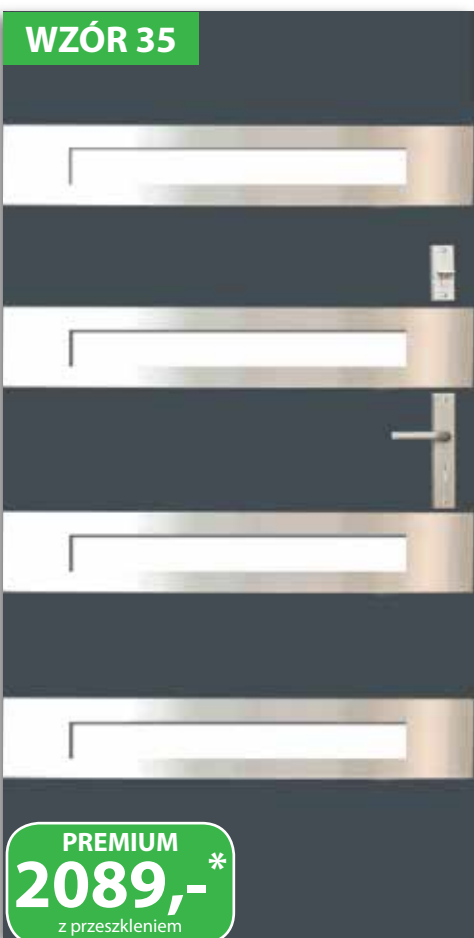

WZÓR 36

PREMIUM
1989,-*
z przeszkleniem

Termo PRESTIGE
z przeszkleniem **3590,-**

PRZESZKLENIA - SZABLA

DOSTĘPNE ROZMIARY DRZWI (szerokość skrzydła)

80	
90	90N
100	
Niedostępne dla TERMO PRESTIGE Dopłata zgodnie z cennikiem	

WZÓR 35

PREMIUM
2089,-*
z przeszkleniem

Termo PRESTIGE
z przeszkleniem **3790,-**

PRZESZKLENIA

DOSTĘPNE ROZMIARY DRZWI (szerokość skrzydła)

---	---
90	90N
100	
Niedostępne dla TERMO PRESTIGE Dopłata zgodnie z cennikiem	

DOSTĘPNE KOLORY (wszystkie kolory w okleinie)