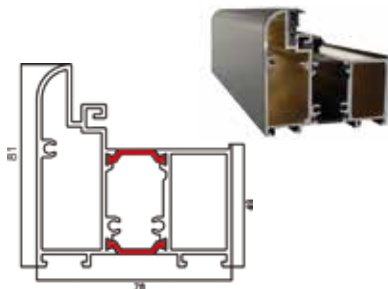

Rodzaje ościeżnic

Każda ościeżnica w standardzie posiada uszczelkę

Ościeżnica TERMO PRESTIGE