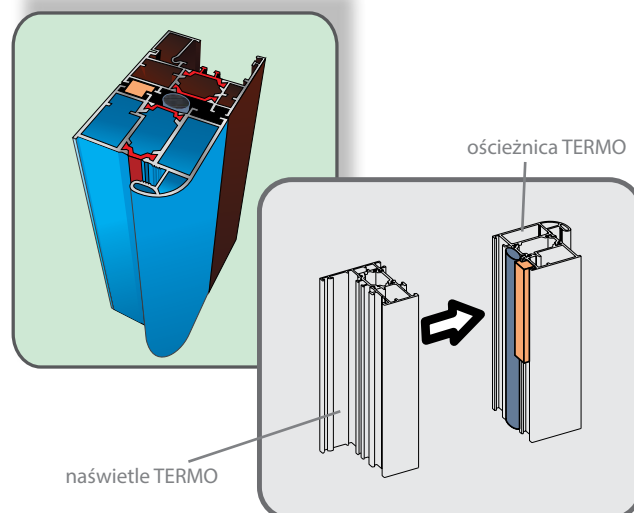

Złożenie ościeżnicy TERMO z naświetlem TERMO

Aksesoria standardowe (wliczone w cenę drzwi)

AXA

Klamka AXA MANITOBA kolor Tytan, Stare Złoto lub INOX (stal nierdzewna) **(drzwi Premium)**

95,- netto

Klamka AXA MAGNUS Tytan, Stare Złoto lub INOX (stal nierdzewna)