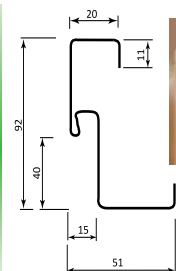

Ościeżnica „9”