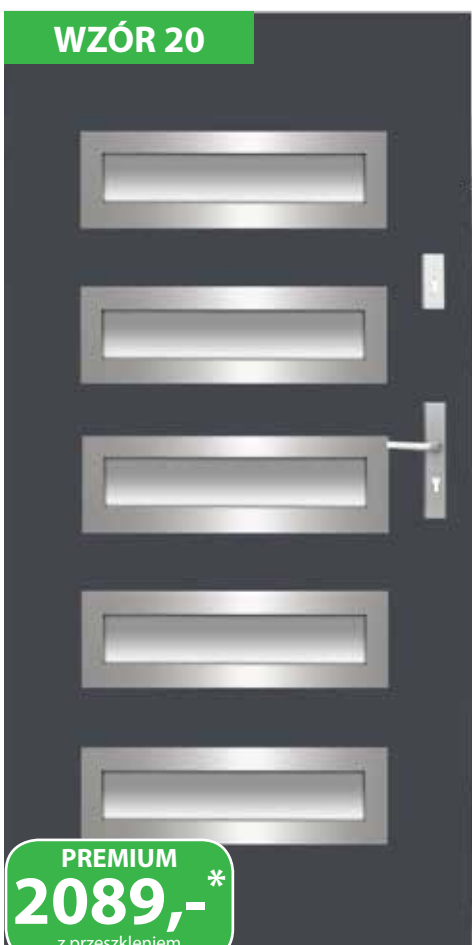

PRZESZKLENIA - ROMB INOX

DOSTĘPNE ROZMIARY DRZWI (szerokość skrzydła)

80 | **80N**

90 | **90N**

100

Niedostępne dla **TERMO PRESTIGE**
Dopłata zgodnie z cennikiem

WZÓR 20

PREMIUM
2089,-*
z przeszkleniem