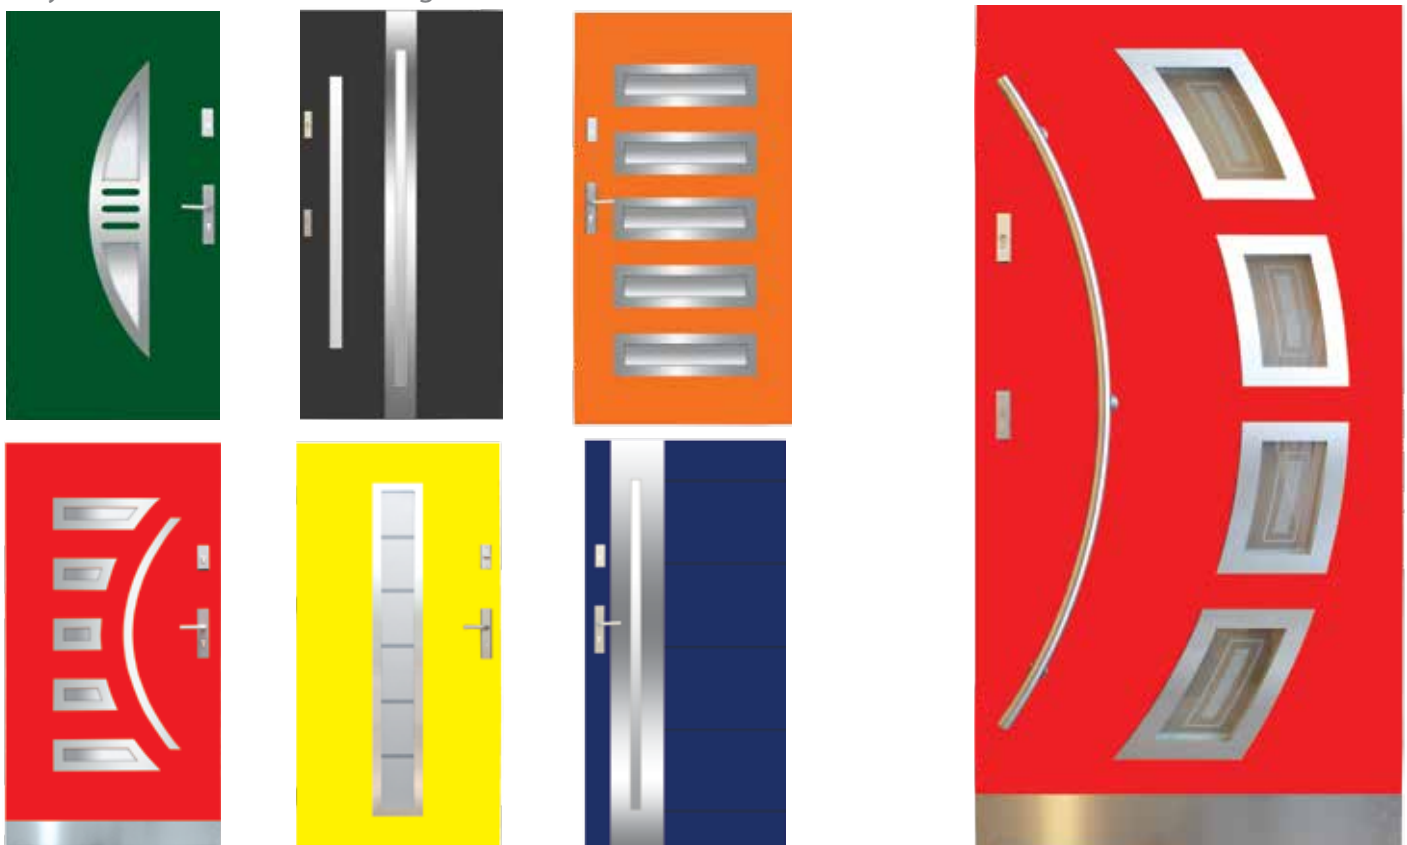

DOSTĘPNE ROZMIARY DRZWI
(szerokość skrzydła)

80	80N
90	90N
100	
Dopłata zgodnie z cennikiem	

WZÓR CAMELEON NORMAL

NORMAL 889,-*
pełne bez przetłoczeń

1049,-*
pełne z przetłoczeniami

Drzwi posiadają standard wyposażenia serii NORMAL z tą różnicą, że drzwi CAMELEON NORMAL posiadają 1 zamek (tylko zamek główny).

W drzwiach w kolorze białym 9010 mogą występować różnice w odcieniach pomiędzy skrzydłem a ościeżnicą oraz elementami dodatkowymi.

Przykładowe możliwości skonfigurowania drzwi CAMELEON PREMIUM

* Podane ceny są cenami netto za kompletne drzwi