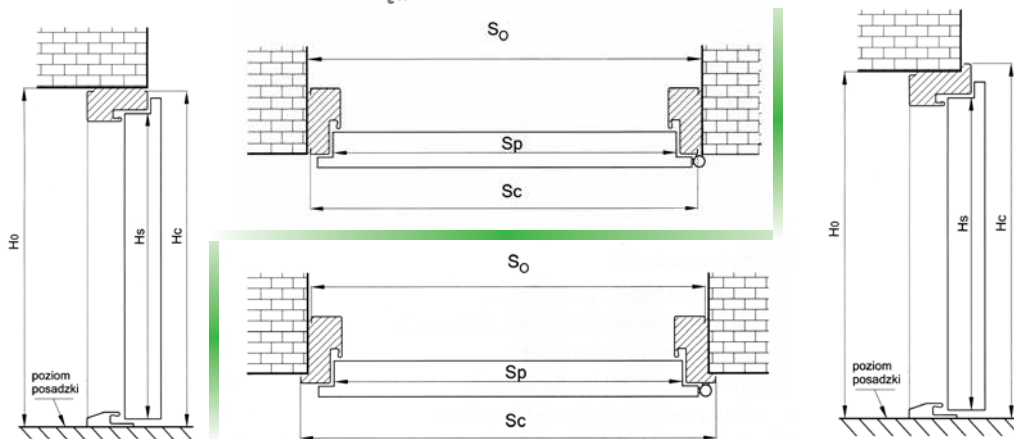

Wymiary drzwi

Sposób wymiarowania drzwi z ościeżnicą „11” oraz TERMO oraz TERMO PRESTIGE

Sposób wymiarowania drzwi z ościeżnicą „9”

W przypadku skracania drzwi z ościeżnicą „9” zawsze uwzględniamy, że standardową wysokością tej ościeżnicy jest 2070 mm, który to wymiar jest punktem odniesienia.