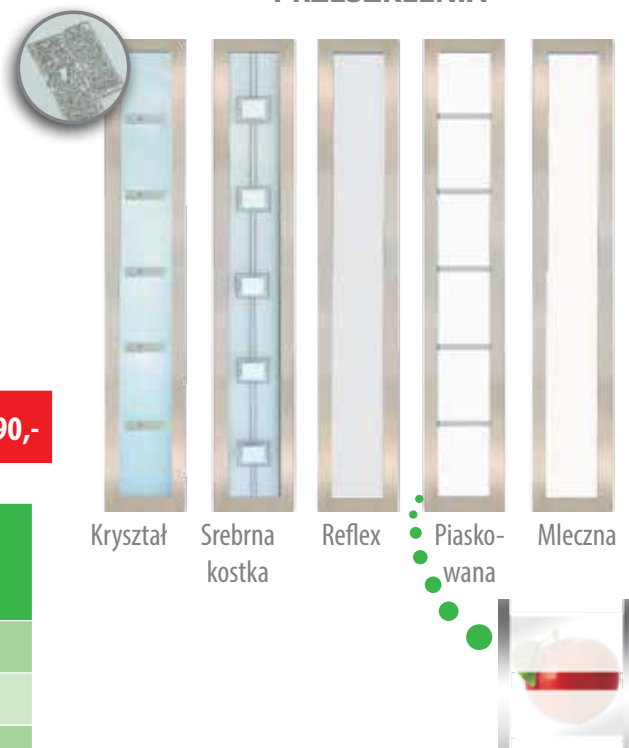

80	80N
90	90N
100 Niedostępne dla TERMO PRESTIGE Dopłata zgodnie z cennikiem	

PREMIUM
1289,-*
bez przeszklenia

NORMAL
1149,-*
bez przeszklenia

Termo PRESTIGE
bez przeszklenia **2840,-**

WZÓR 12 C

PRZESZKLENIA

Termo PRESTIGE
z przeszkleniem **3590,-**

DOSTĘPNE ROZMIARY DRZWI (szerokość skrzydła)

80	80N
90	90N
100 Niedostępne dla TERMO PRESTIGE Dopłata zgodnie z cennikiem	

PREMIUM
1989,-*
z przeszkleniem

DOSTĘPNE KOLORY (wszystkie kolory w okleinie)