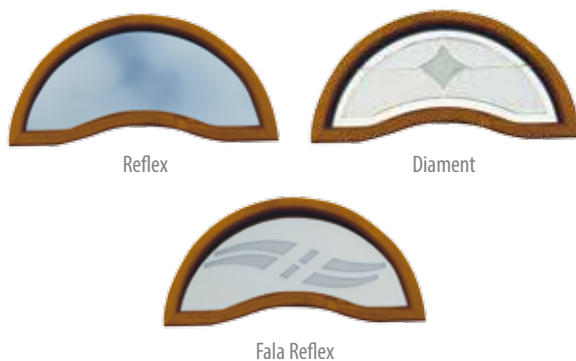

WZÓR 4

PREMIUM
1549,-*
z przeszkleniem
1289,-*
bez przeszklenia

NORMAL
1149,-*
bez przeszklenia

W drzwiach bez przeszklenia w miejscu szybki jest przetłoczenie

PRZESZKLENIA - CYTRYNKA

Reflex

Diament

Fala Reflex