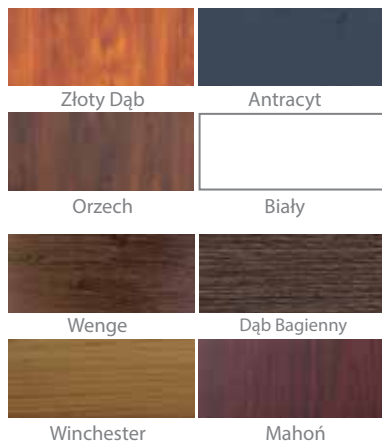

DOSTĘPNE KOLORY (wszystkie kolory w okleinie)

Przykładowe konfiguracje drzwi dwuskrzydłowych

Drzwi stalowe dwuskrzydłowe

Skrzydło bierne PEŁNE

+ 1000 zł

Skrzydło bierne z PRZETŁOCZENIEM i PRZESZKLENIEM

+ 1800 zł + 1800 zł