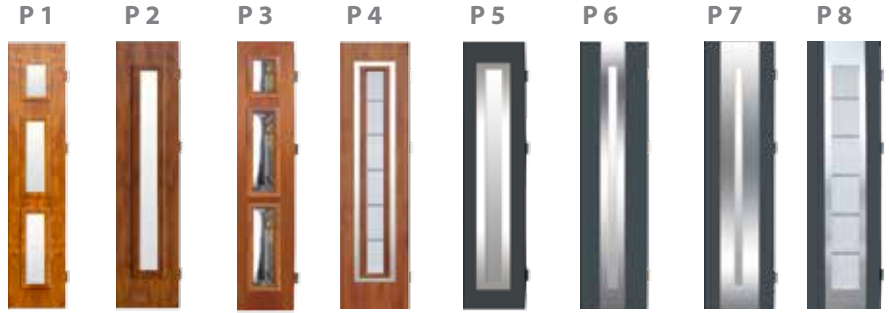

Skrzydła bierne PRZESZKŁONE

P 1 + 1700 zł P 2 + 1400 zł P 3 + 1700 zł P 4 + 1800 zł P 5 + 1600 zł P 6 + 1600 zł P 7 + 1600 zł P 8 + 1600 zł