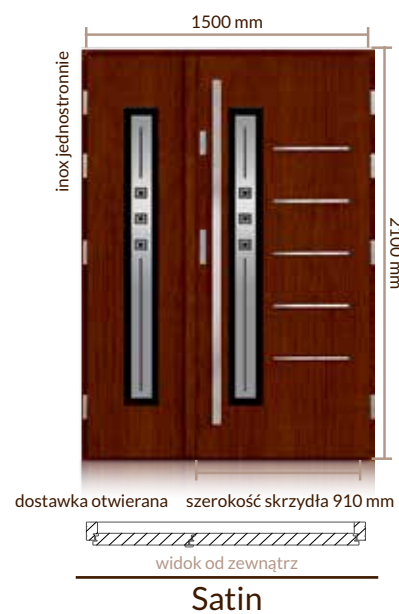

DRZWI ZEWNĘTRZNE DWUSKRZYDŁOWE płaskie