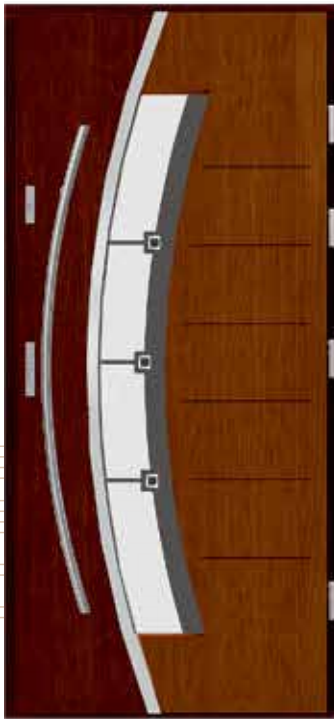

Tiara*

78 3100 zł
88 3600 zł

78 3300 zł
88 3800 zł

szymba 834
dopłata za szymbę 1 szt./610 zł

szymba 835
dopłata za szymbę 1 szt./490 zł

szymba 836
dopłata za szymbę 1 szt./474 zł