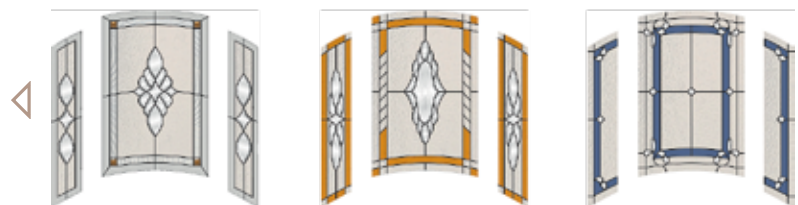

szyba 888 | dopłata wycena indywidualna

szyba 889 | dopłata wycena indywidualna

szyba 890 | dopłata wycena indywidualna