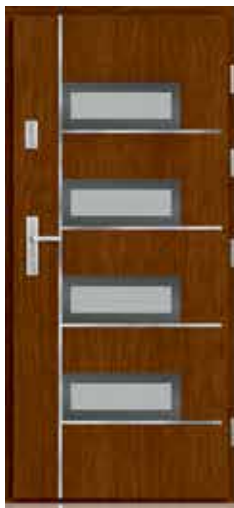

DRZWI ZEWNĘTRZNE płaskie inox jednostronnie

Apus

	78	3100 zł		78	3300 zł
	88	3600 zł		88	3800 zł
sosna					dąb

Carina

	78	3100 zł		78	3300 zł
	88	3600 zł		88	3800 zł
sosna					dąb

Angelo

	78	3100 zł		78	3300 zł
	88	3600 zł		88	3800 zł
sosna					dąb