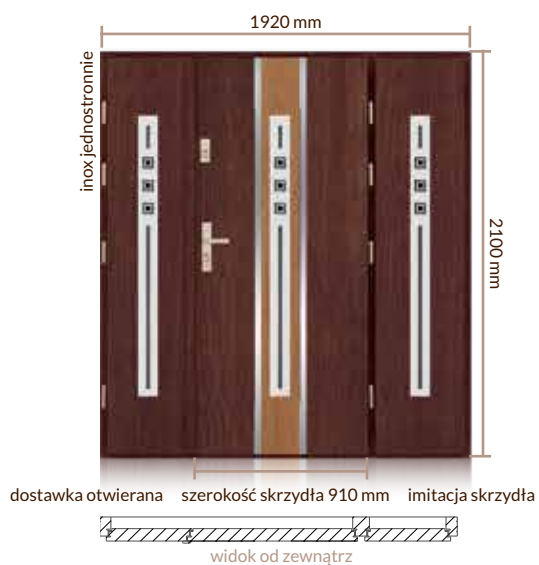

	78	3100 zł		78	3300 zł
sosna	88	3600 zł	dąb	88	3800 zł

DRZWI ZEWNĘTRZNE DWUSKRZYDŁOWE płaskie

**Elata**

**Telesto**

**Atine**

**Jacobi**

**Alma**

**Orius**