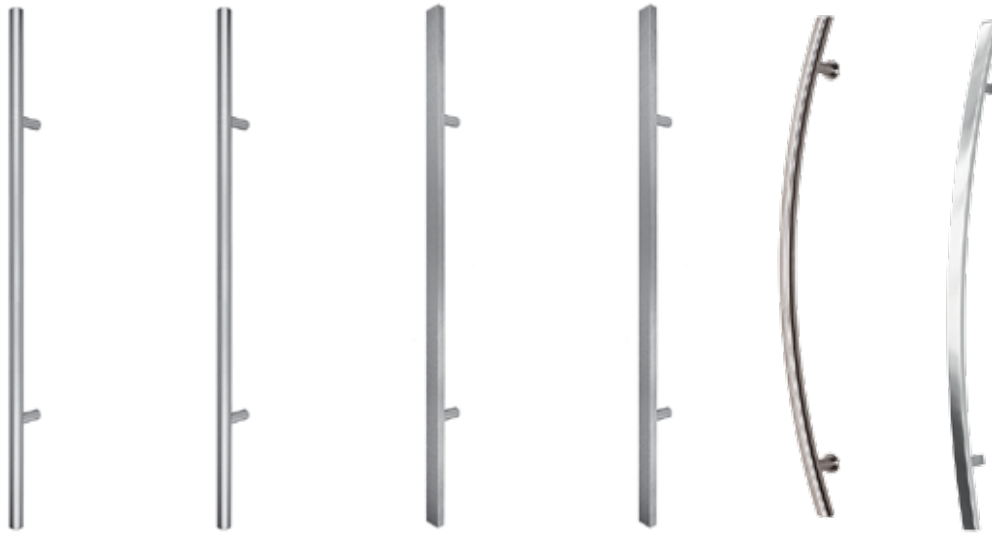

Ościeżnica regulowana

Zamek magnetyczny

Zawiasy chowane

## Akcesoria do drzwi - Antaby

drzwi zewnętrzne

W skład kompletnego zestawu wchodzi: antaba, okucie Solo, rozeta Solo.

Antaby dostępne są w kolorach inox szlif

Antaby dostępne w długościach: 80, 100, 120, 150, 170 cm