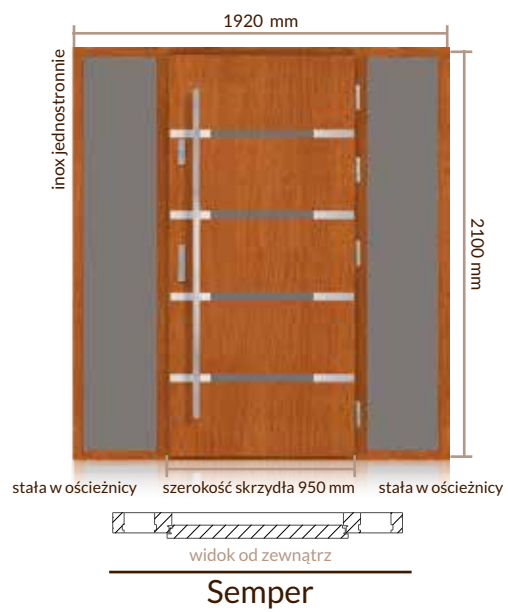

DRZWI ZEWNĘTRZNE DWUSKRZYDŁOWE płaskie