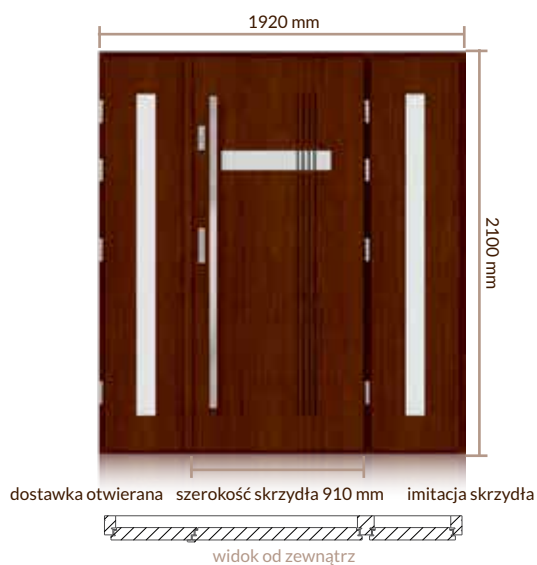

	78	3100 zł		78	3300 zł
sosna	88	3600 zł	dąb	88	3800 zł

DRZWI ZEWNĘTRZNE DWUSKRZYDŁOWE płaskie

**Elata**

**Telesto**

**Atine**

**Jacobi**

**Alma**

**Orius**