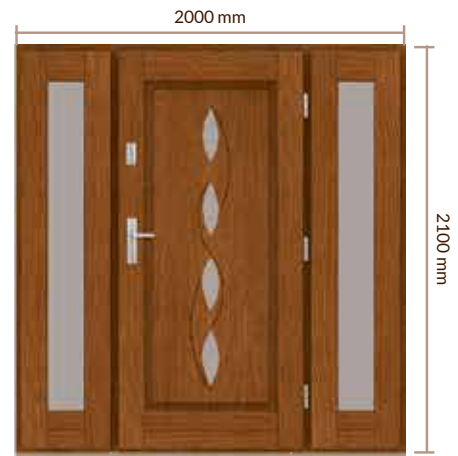

imitacja skrzydła szerokość skrzydła 950 mm imitacja skrzydła

widok od zewnątrz