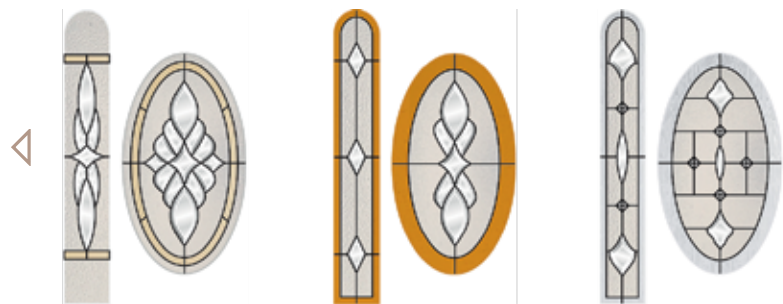

## Maranta

imitacja skrzydła szerokość skrzydła 950 mm imitacja skrzydła

widok od zewnątrz

## Paella

imitacja skrzydła szerokość skrzydła 950 mm imitacja skrzydła

widok od zewnątrz

## Forga

szyba 885 | dopłata 1 kpl./1720 zł witraż

szyba 886 | dopłata 1 kpl./1600 zł witraż

szyba 887 | dopłata 1 kpl./1720 zł witraż

imitacja skrzydła szerokość skrzydła 950 mm imitacja skrzydła

widok od zewnątrz