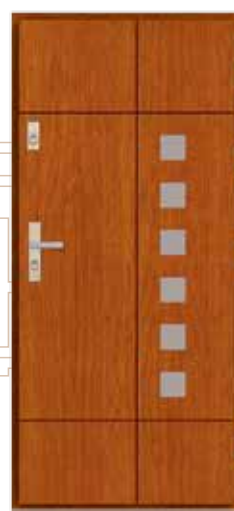

Nigra

	78	2900 zł		78	3100 zł
	88	3400 zł		88	3600 zł

sosna   dąb