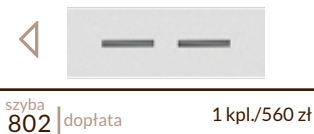

Carina

	78	3100 zł		78	3300 zł
	88	3600 zł		88	3800 zł
sosna					dąb