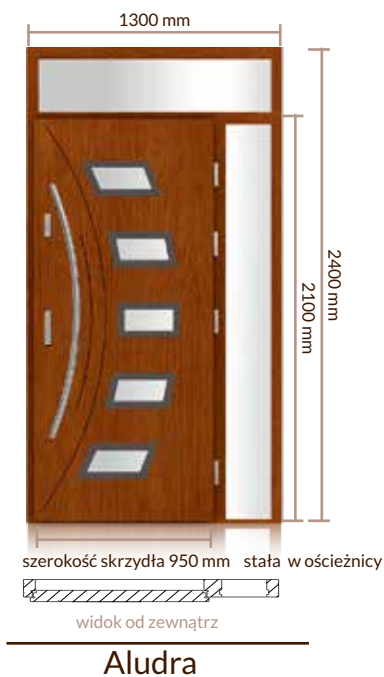

DRZWI ZEWNĘTRZNE DWUSKRZYDŁOWE płaskie