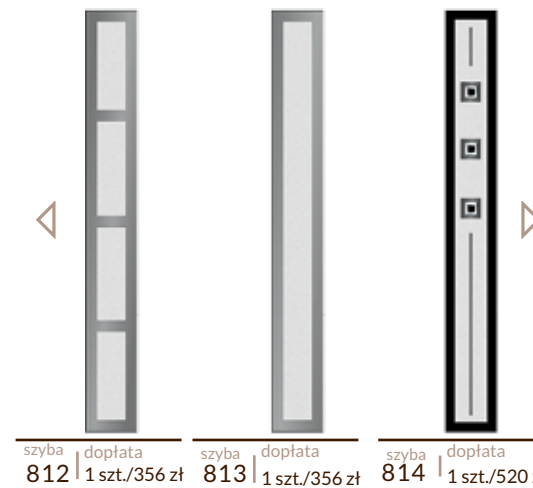

sosna	78	3100 zł	dąb	78	3300 zł
	88	3600 zł		88	3800 zł

szyba	dopłata	szyba	dopłata	szyba	dopłata
809	1 szt./330 zł	810	1 szt./330 zł	811	1 szt./330 zł

Minor

sosna	78	3100 zł	dąb	78	3300 zł
	88	3600 zł		88	3800 zł