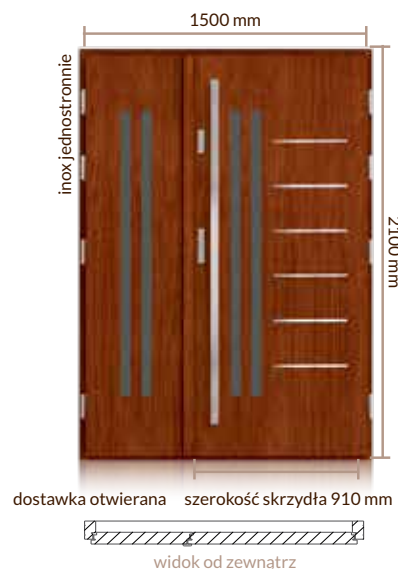

	78	3100 zł		78	3300 zł
sosna	88	3600 zł	dąb	88	3800 zł

DRZWI ZEWNĘTRZNE DWUSKRZYDŁOWE płaskie

**Elata**

**Telesto**

**Atine**

**Jacobi**

**Alma**

**Orius**