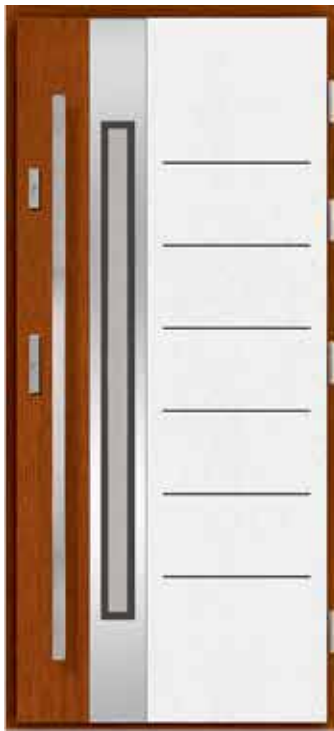

DRZWI ZEWNĘTRZNE dwukolorowe, inox jednostronnie

Hofta*

78 3100 zł
88 3600 zł

78 3300 zł
88 3800 zł

szymba 828
dopłata za szymbę 1 szt./410 zł

szymba 829
dopłata za szymbę 1 szt./460 zł

szymba 830
dopłata za szymbę 1 szt./330 zł