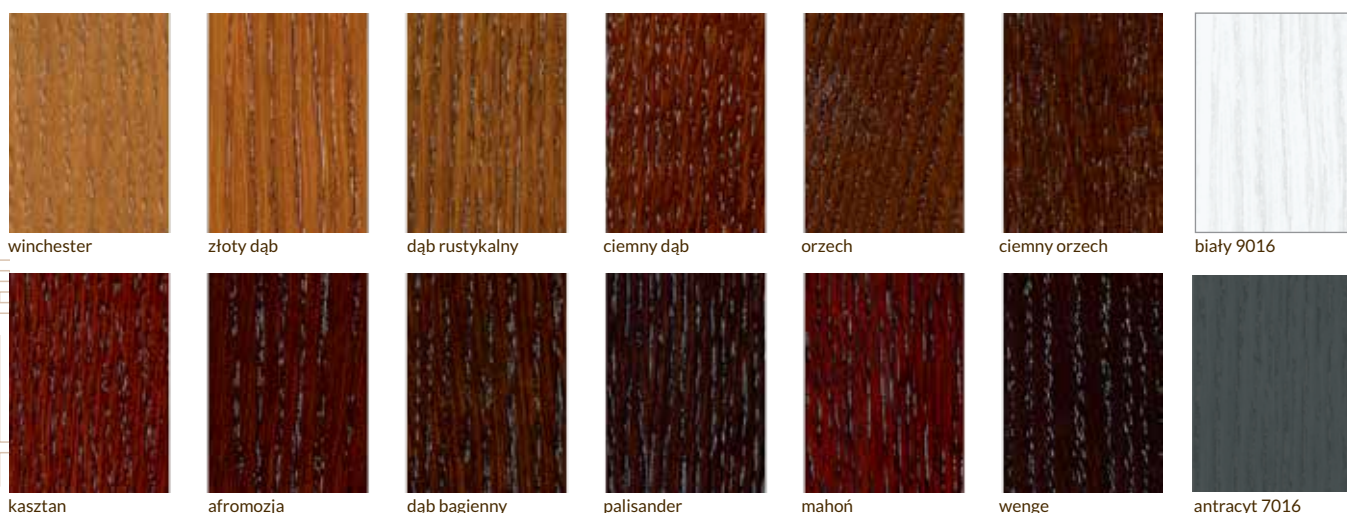

Kolory

drzwi zewnętrzne i drzwi wewnętrzne

Wzornik kolorów RAL

drzwi zewnętrzne i drzwi wewnętrzne