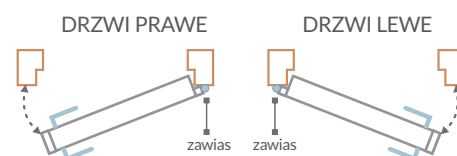

Konstrukcja drzwi wewnętrznych ramowo-płycinowych przylgowych, bezprzylgowych 40 mm:

Drzwi wewnętrzne ramowo-płycinowe przylgowe, bezprzylgowe o **grubości 40 mm** wykonane są z drewna sosnowego klejonego warstwowo i naprzemiennie, oklejane sklejką sosnową lub dębową.

Wykończenie

Lakierowanie system czteropowłokowy przy użyciu metody hydrodynamicznej farbami transparentnymi w 12 kolorach lub kolorami z palety RAL.

Szklenie

Szyba klejona bezpieczna mleczna/przeźroczysta

Wymiary

Drzwi dostępne są w wymiarach niestandardowych bez dopłat za nietypowy wymiar, Dopłata obejmuje wyłącznie drzwi: wyższe niż 210 cm i szersze niż 92 cm.

Wymiary wkładki

31/36

Wypośażenie standard dla drzwi przylgowych o grubości 40 mm

- Skrzydło o grubości 40 mm
- Ościeżnica stała 105 mm x 60 mm
- Uszczelka na obwodzie ościeżnicy
- Szyba klejona bezpieczna mleczna/przeźroczysta
- Jeden zamek (klucz, wkładka, wc)
- Dwa zawiasy regulowane w trzech płaszczyznach
- Nakładki na zawiasy

Wypośażenie standard dla drzwi bezprzylgowych o grubości 40 mm

- Skrzydło o grubości 40 mm
- Ościeżnica stała 105 mm x 45 mm
- Uszczelka na obwodzie ościeżnicy
- Szyba klejona bezpieczna mleczna/przeźroczysta
- Jeden zamek magnetyczny (klucz, wkładka, wc)
- Trzy chowane zawiasy