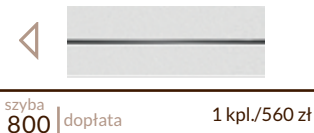

Carina

	78	3100 zł		78	3300 zł
	88	3600 zł		88	3800 zł
sosna					dąb