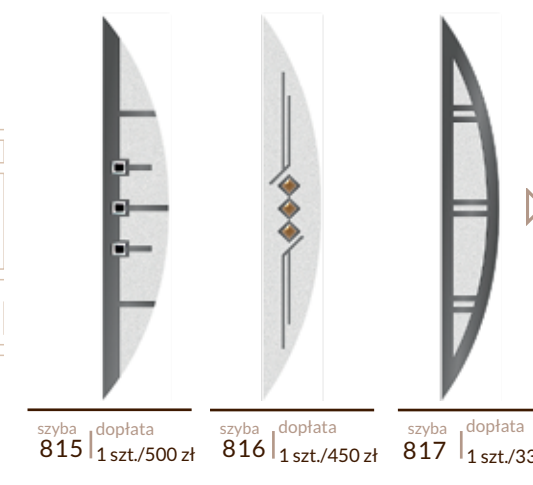

sosna	78	3100 zł	dąb	78	3300 zł
	88	3600 zł		88	3800 zł

szyba	dopłata	szyba	dopłata	szyba	dopłata
809	1 szt./330 zł	810	1 szt./330 zł	811	1 szt./330 zł

Minor

sosna	78	3100 zł	dąb	78	3300 zł
	88	3600 zł		88	3800 zł

szyba	dopłata	szyba	dopłata	szyba	dopłata
812	1 szt./356 zł	813	1 szt./356 zł	814	1 szt./520 zł

Ignis

sosna	78	3100 zł	dąb	78	3300 zł
	88	3600 zł		88	3800 zł

Platino

sosna	78	3100 zł	dąb	78	3300 zł
	88	3600 zł		88	3800 zł

Satina

sosna	78	3100 zł	dąb	78	3300 zł
	88	3600 zł		88	3800 zł

dostępne szyby: 812, 813 – 356 zł; 814 – 520 zł

szyba	dopłata	szyba	dopłata	szyba	dopłata
815	1 szt./500 zł	816	1 szt./450 zł	817	1 szt./336 zł