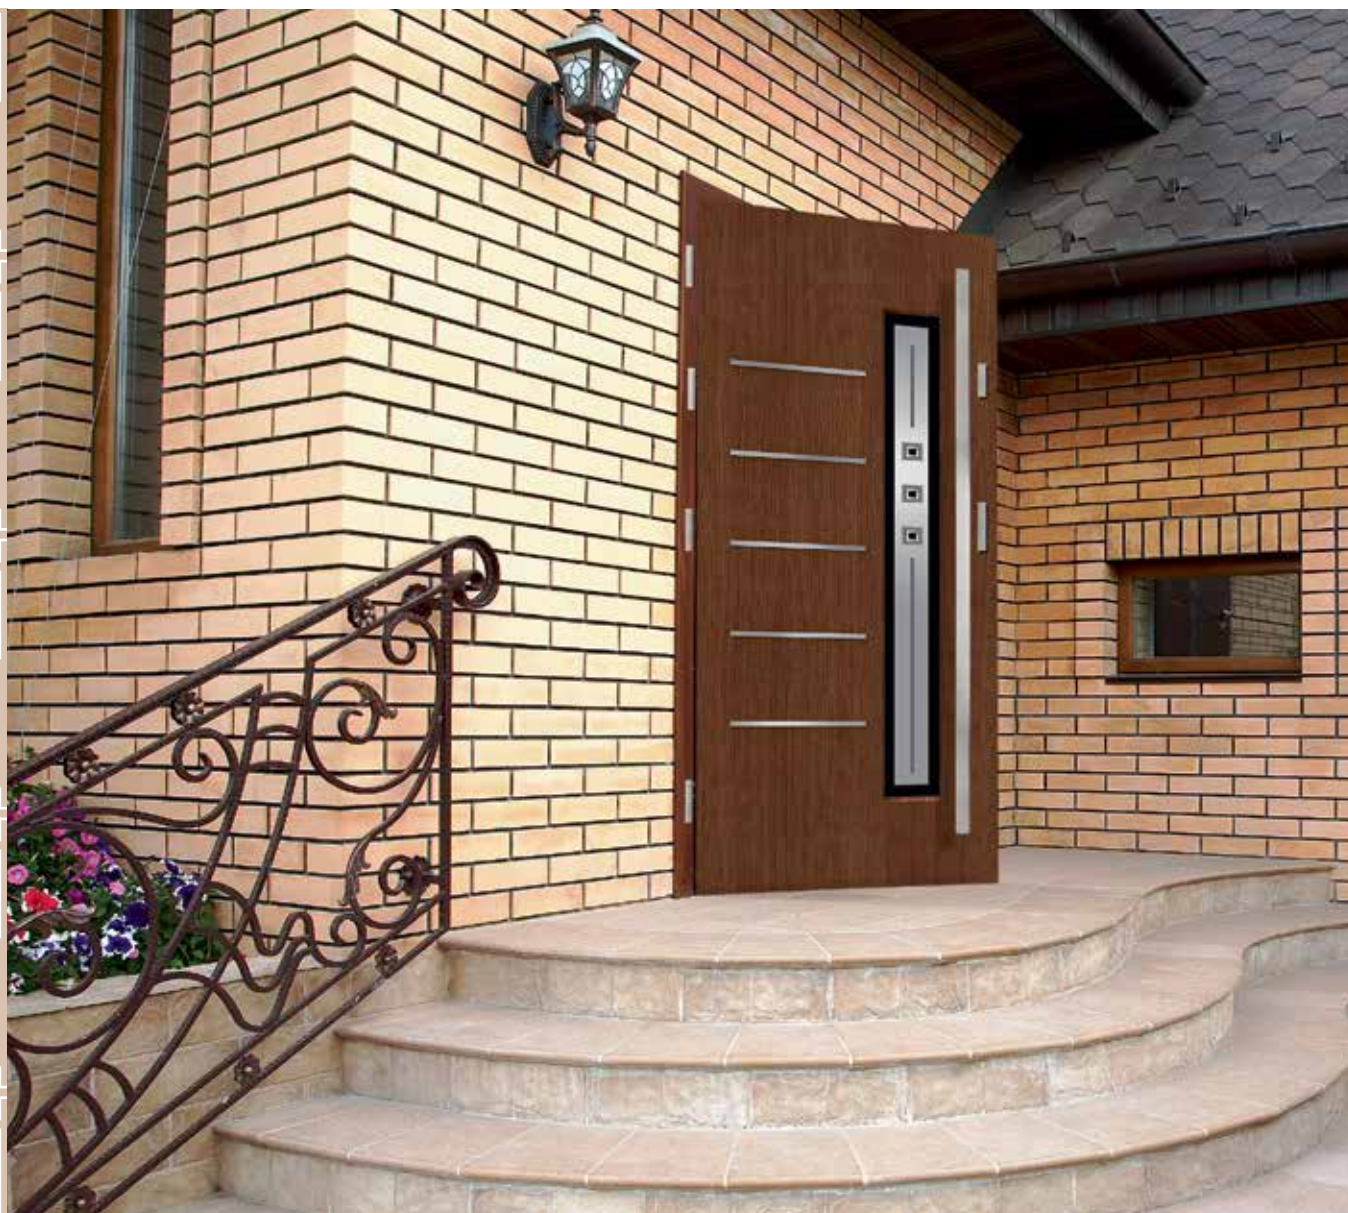

DRZWI ZEWNĘTRZNE

Drzwi zewnętrzne są wizytówką naszego domu. Mają za zadanie zapewnić bezpieczeństwo, a także izolować domowe zacisze od warunków atmosferycznych. Specjalnie wzmocniona struktura i wysoka jakość drewna to niezawodność na długie lata.