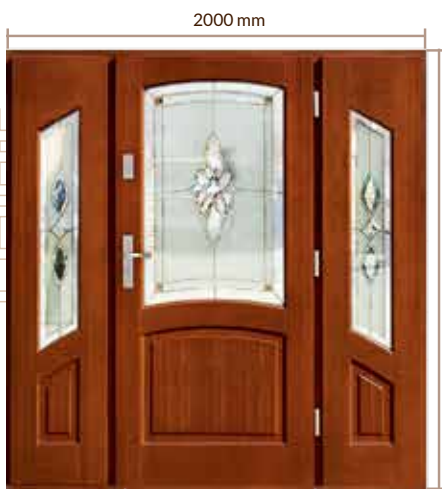

## Forga

szyba 885 | dopłata 1 kpl./1720 zł witraż

szyba 886 | dopłata 1 kpl./1600 zł witraż

szyba 887 | dopłata 1 kpl./1720 zł witraż

imitacja skrzydła szerokość skrzydła 950 mm imitacja skrzydła

widok od zewnątrz