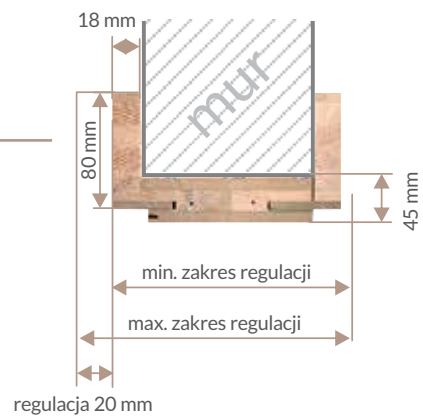

Ościeżnica regulowana