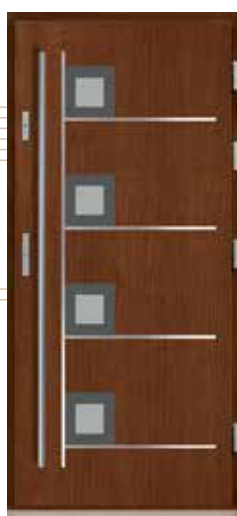

Gemini

	78	3100 zł		78	3300 zł
	88	3600 zł		88	3800 zł
sosna					dąb

szymba 818 | dopłata 1 kpl./468 zł

szymba 819 | dopłata 1 kpl./468 zł

szymba 820 | dopłata 1 kpl./560 zł