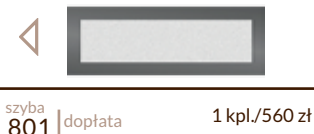

DRZWI ZEWNĘTRZNE płaskie inox jednostronnie

Apus

	78	3100 zł		78	3300 zł
	88	3600 zł		88	3800 zł
sosna					dąb

Carina

	78	3100 zł		78	3300 zł
	88	3600 zł		88	3800 zł
sosna					dąb

Angelo

	78	3100 zł		78	3300 zł
	88	3600 zł		88	3800 zł
sosna					dąb