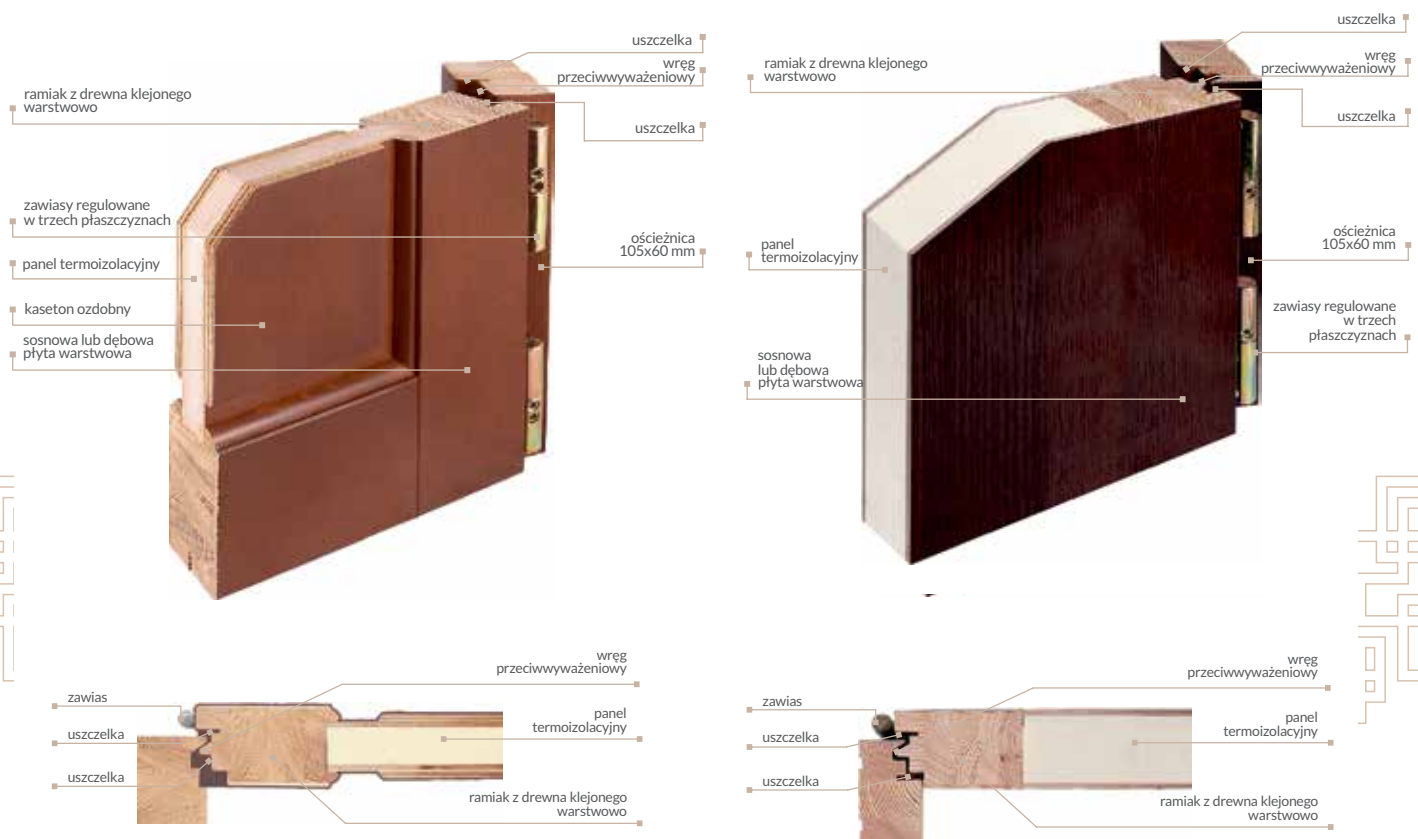

### Szklenie:

Pakiet szybowy zespolony z szybą reflex lub lakomat z możliwością użycia (opcjonalnie) różnorodnych szyb, w tym ornamentów oraz witraży. W drzwiach istnieje możliwość zamiany płyciny drewnianej na pakiet szybowy i odwrotnie.

### Wymiary:

Drzwi zewnętrzne dostępne są w wymiarach niestandardowych bez dopłat za nietypowy wymiar. Dopłata obejmuje wyłącznie drzwi: wyższe niż 212 cm i szersze niż 102 cm. Wykonujemy drzwi w wymiarach do szerokości 112 cm i wysokości 220 cm.

### Wymiary wkładki:

Drzwi otwierane na zewnątrz: 50/60 gałka

Drzwi otwierane do wewnątrz: 60/50 gałka

### Wyposażenie standard dla drzwi o grubości 88 mm:

- Skrzydło o grubości 88 mm o przenikalności cieplnej k 0,86 W/mkw (ramowo-płycinowe), k 0,78 W/mkw (płytowe)
- Zamek listwowy czteropunktowy - Metalplast
- Ościeżnica stała 105 mm × 60 mm
- Uszczelka w skrzydle i ościeżnicy
- Pakiet szybowy zespolony z szybą płaską reflex lub lakomat
- Cztery zawiasy regulowane w trzech płaszczyznach
- Nakładki na zawiasy
- Próg drewniany z listwami aluminiowymi lub próg aluminiowy
- Wręg antywyważeniowy