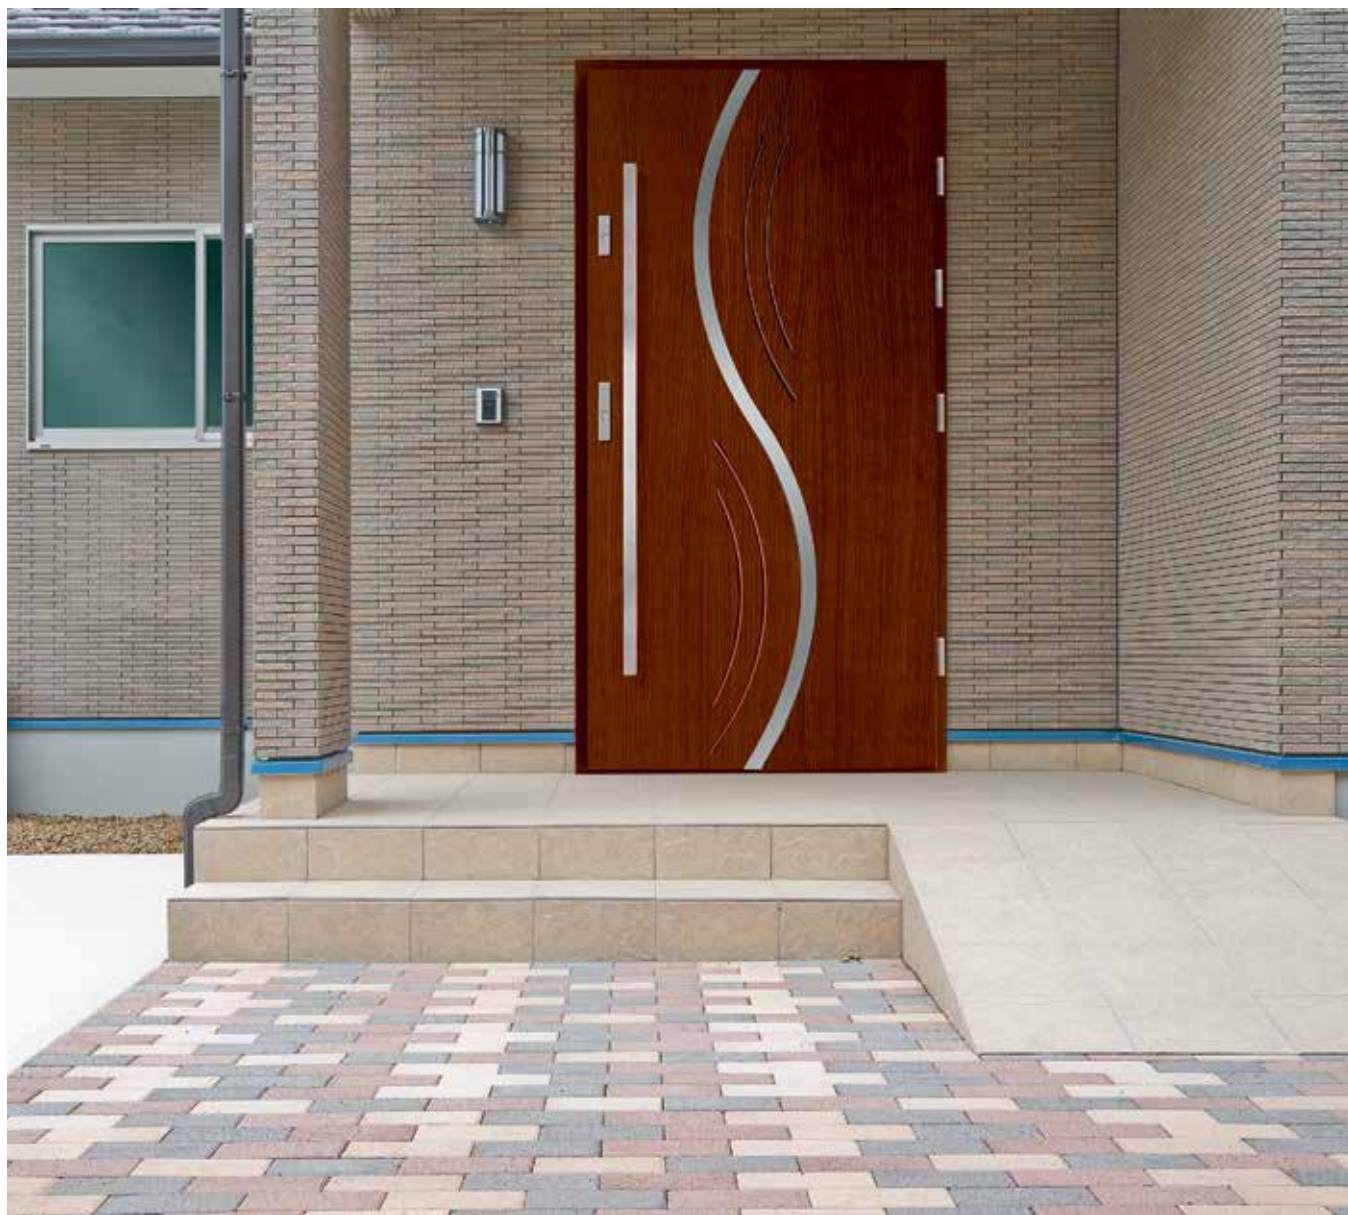

DRZWI ZEWNĘTRZNE płaskie inox jednostronnie

Virgo

	78	3100 zł		78	3300 zł
sosna	88	3600 zł	dąb	88	3800 zł