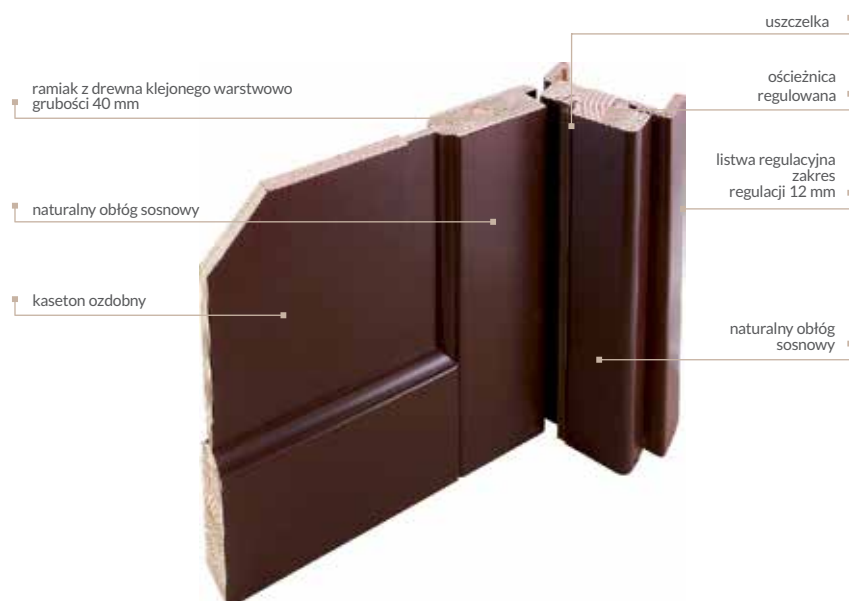

Konstrukcja drzwi wewnętrznych ramowo-płycinowych przylgowych, bezprzylgowych 40 mm:

Drzwi wewnętrzne ramowo-płycinowe przylgowe, bezprzylgowe o **grubości 40 mm** wykonane są z drewna sosnowego klejonego warstwowo i naprzemiennie, oklejane sklejką sosnową lub dębową.

Wykończenie

Lakierowanie system czteropowłokowy przy użyciu metody hydrodynamicznej farbami transparentnymi w 12 kolorach lub kolorami z palety RAL.

Szklenie

Szyba klejona bezpieczna mleczna/przeźroczysta

Wymiary

Drzwi dostępne są w wymiarach niestandardowych bez dopłat za nietypowy wymiar, Dopłata obejmuje wyłącznie drzwi: wyższe niż 210 cm i szersze niż 92 cm.

Wymiary wkładki

31/36

Wypośażenie standard dla drzwi przylgowych o grubości 40 mm

- Skrzydło o grubości 40 mm
- Ościeżnica stała 105 mm x 60 mm
- Uszczelka na obwodzie ościeżnicy
- Szyba klejona bezpieczna mleczna/przeźroczysta
- Jeden zamek (klucz, wkładka, wc)
- Dwa zawiasy regulowane w trzech płaszczyznach
- Nakładki na zawiasy

Wypośażenie standard dla drzwi bezprzylgowych o grubości 40 mm

- Skrzydło o grubości 40 mm
- Ościeżnica stała 105 mm x 45 mm
- Uszczelka na obwodzie ościeżnicy
- Szyba klejona bezpieczna mleczna/przeźroczysta
- Jeden zamek magnetyczny (klucz, wkładka, wc)
- Trzy chowane zawiasy