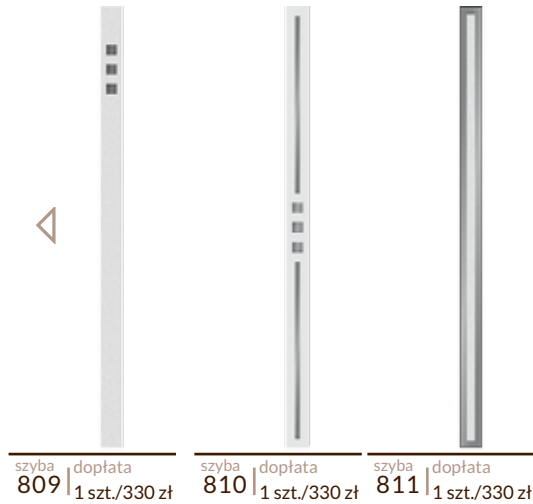

szyba	dopłata	szyba	dopłata	szyba	dopłata
809	1 szt./330 zł	810	1 szt./330 zł	811	1 szt./330 zł